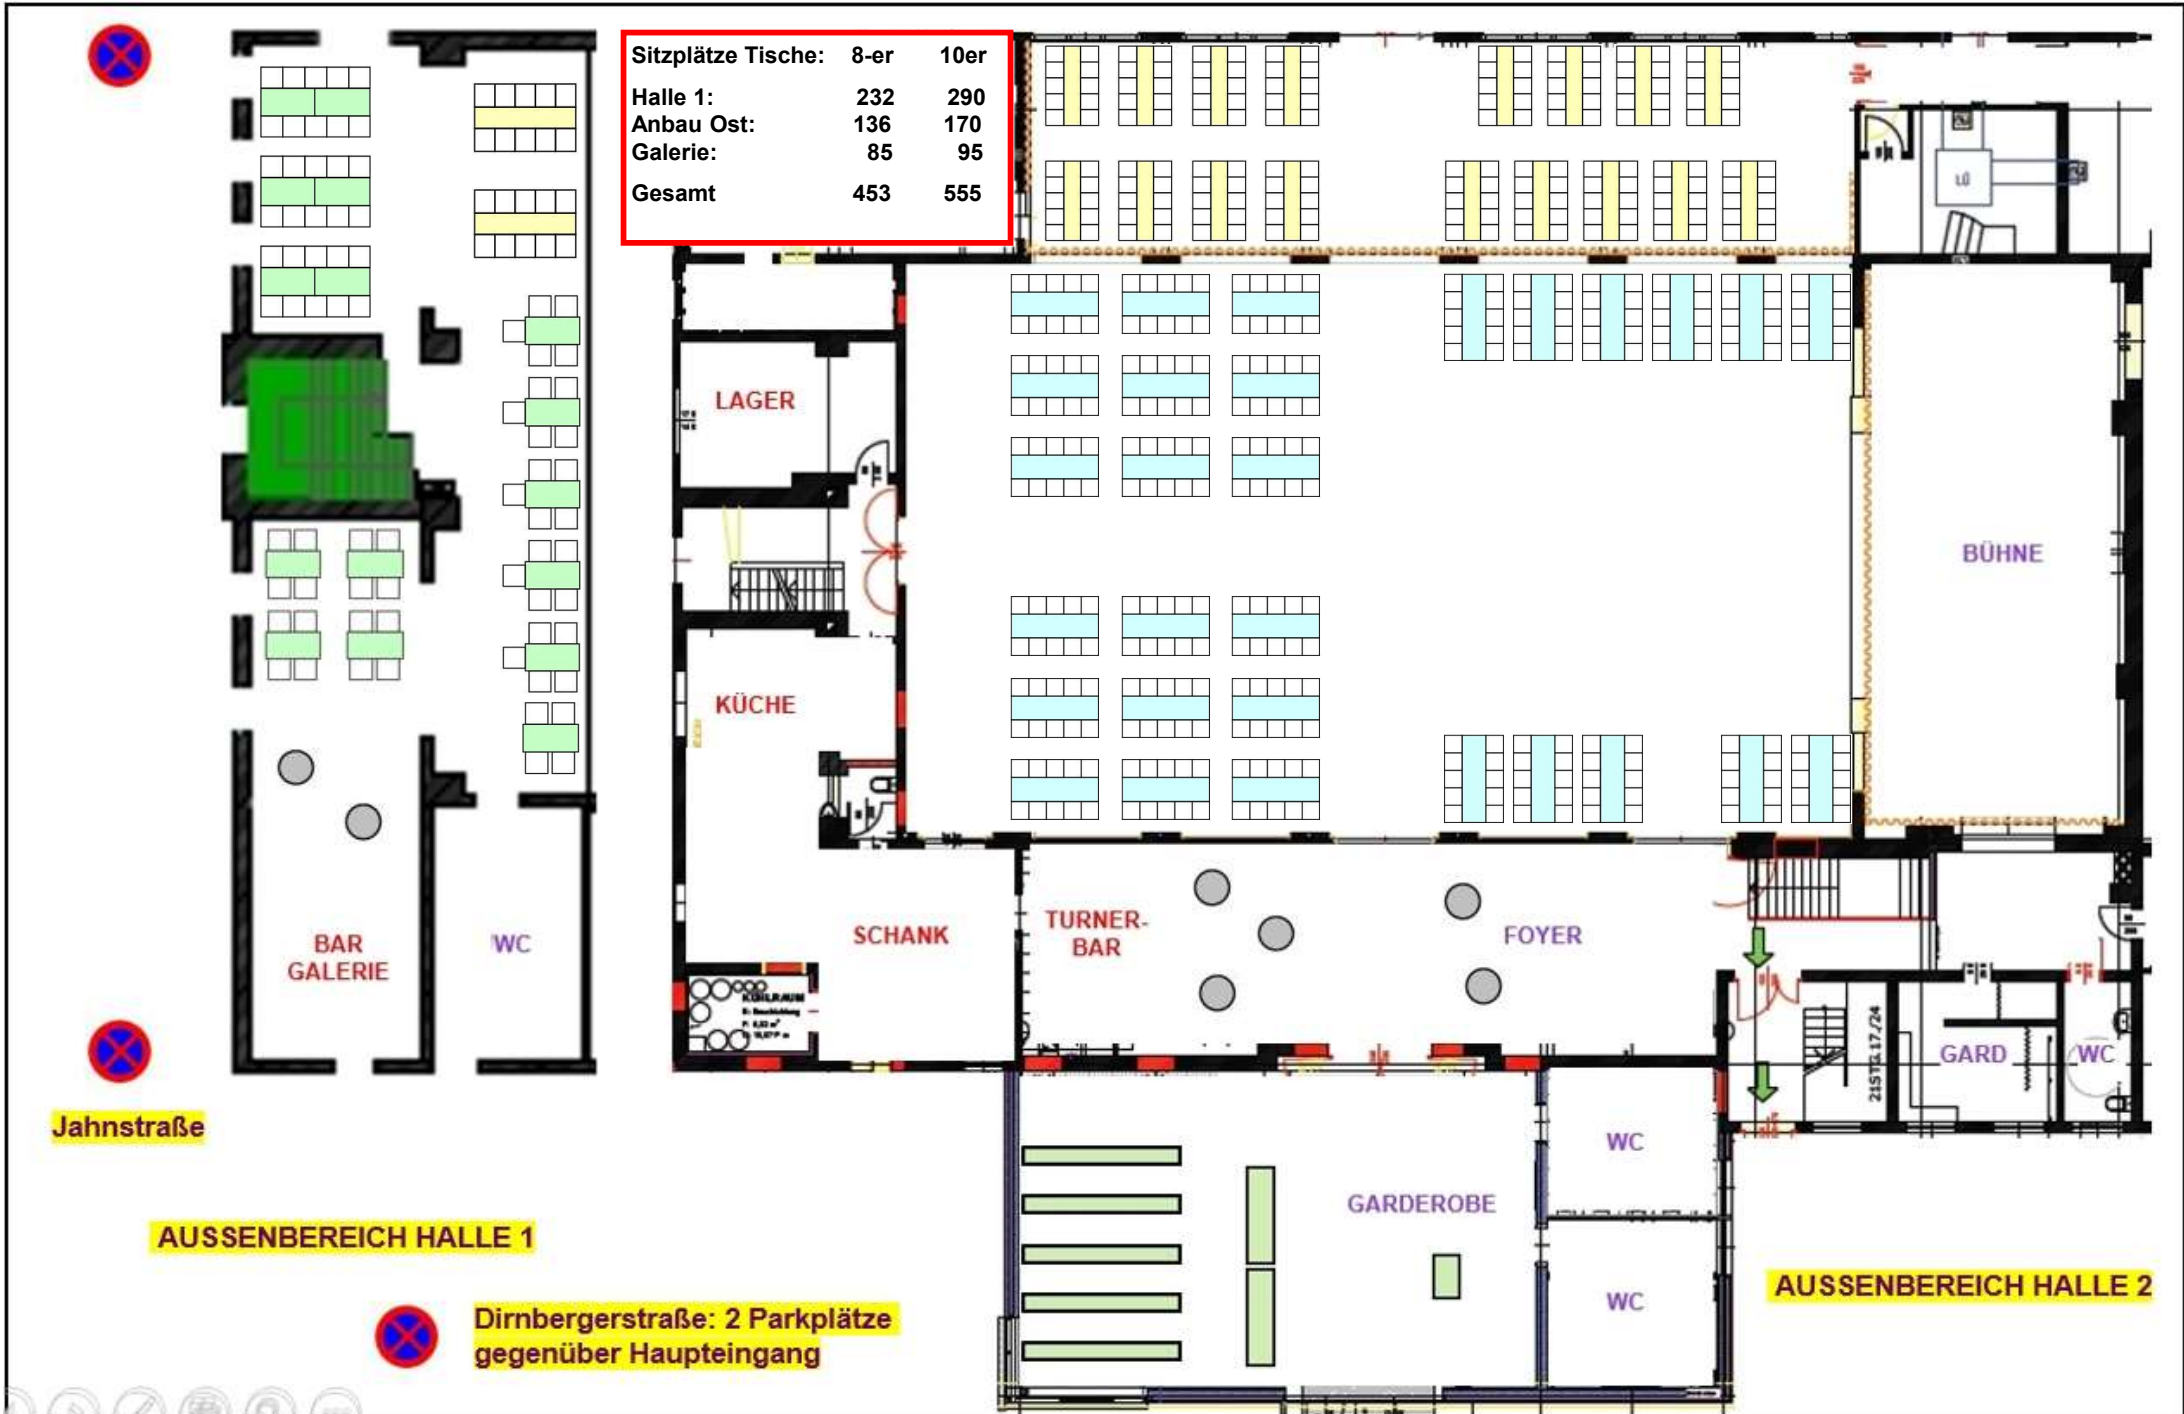

Sitzplätze	Tische: 8-er	10er
Halle 1:	232	290
Anbau Ost:	136	170
Galerie:	85	95
Gesamt	453	555

LAGER

KÜCHE

SCHANK

TURNER-BAR

FOYER

BÜHNE

GARD

WC

WC

GARDEROBE

WC

Jahnstraße

AUSSENBEREICH HALLE 1

AUSSENBEREICH HALLE 2

Dirnbergerstraße: 2 Parkplätze gegenüber Haupteingang