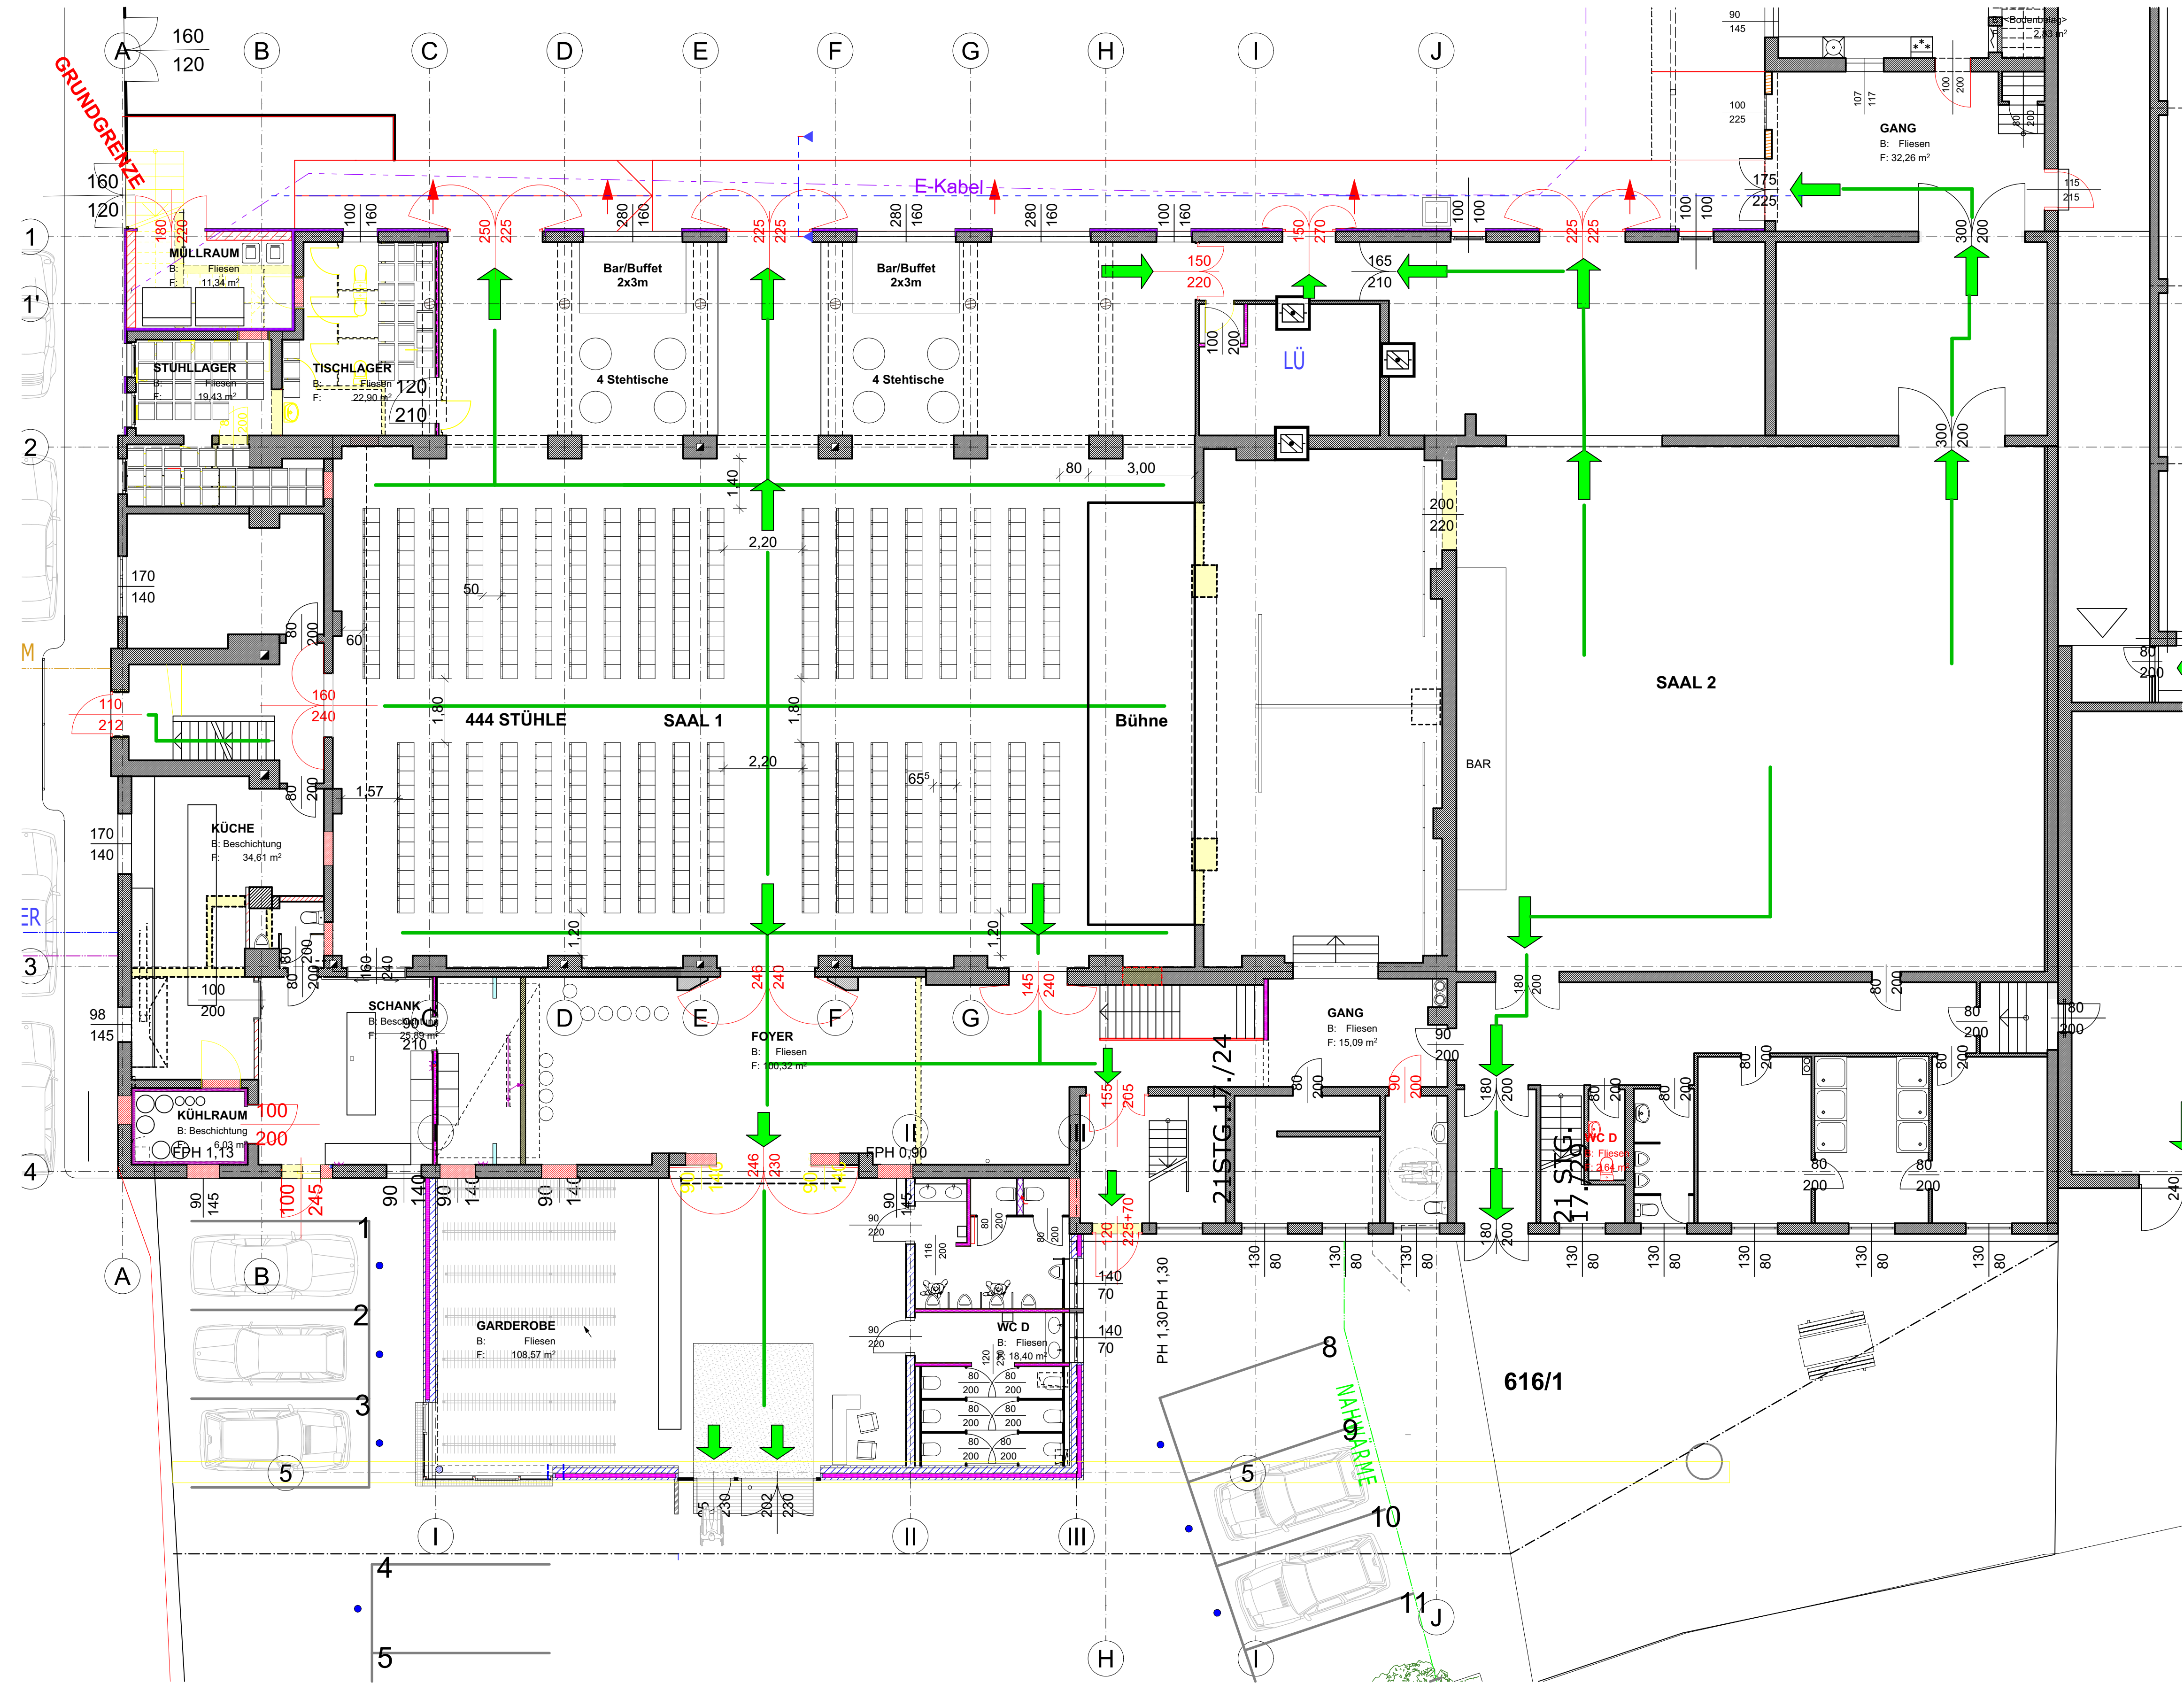

OBERGESCHOSS 1:100

ERDGESCHOSS 1:100

Zugelassene Gesamtpersonenzahl lt. Fluchtwegbreiten:  
1022 Personen

VERANSTALTUNG MIT STÜHLEN UND BAR (HALLE 1 + GALERIE)	
Sitzplätze	
Halle 1:	444
Galerie:	103
Gesamt:	547

**FLUCHTWEGPLAN**  
 ÖTB Turnhalle Perg  
 Jahnstraße 2  
 4320 Perg  
 Erdgeschoss, Obergeschoss 1:100  
 04.02.2026