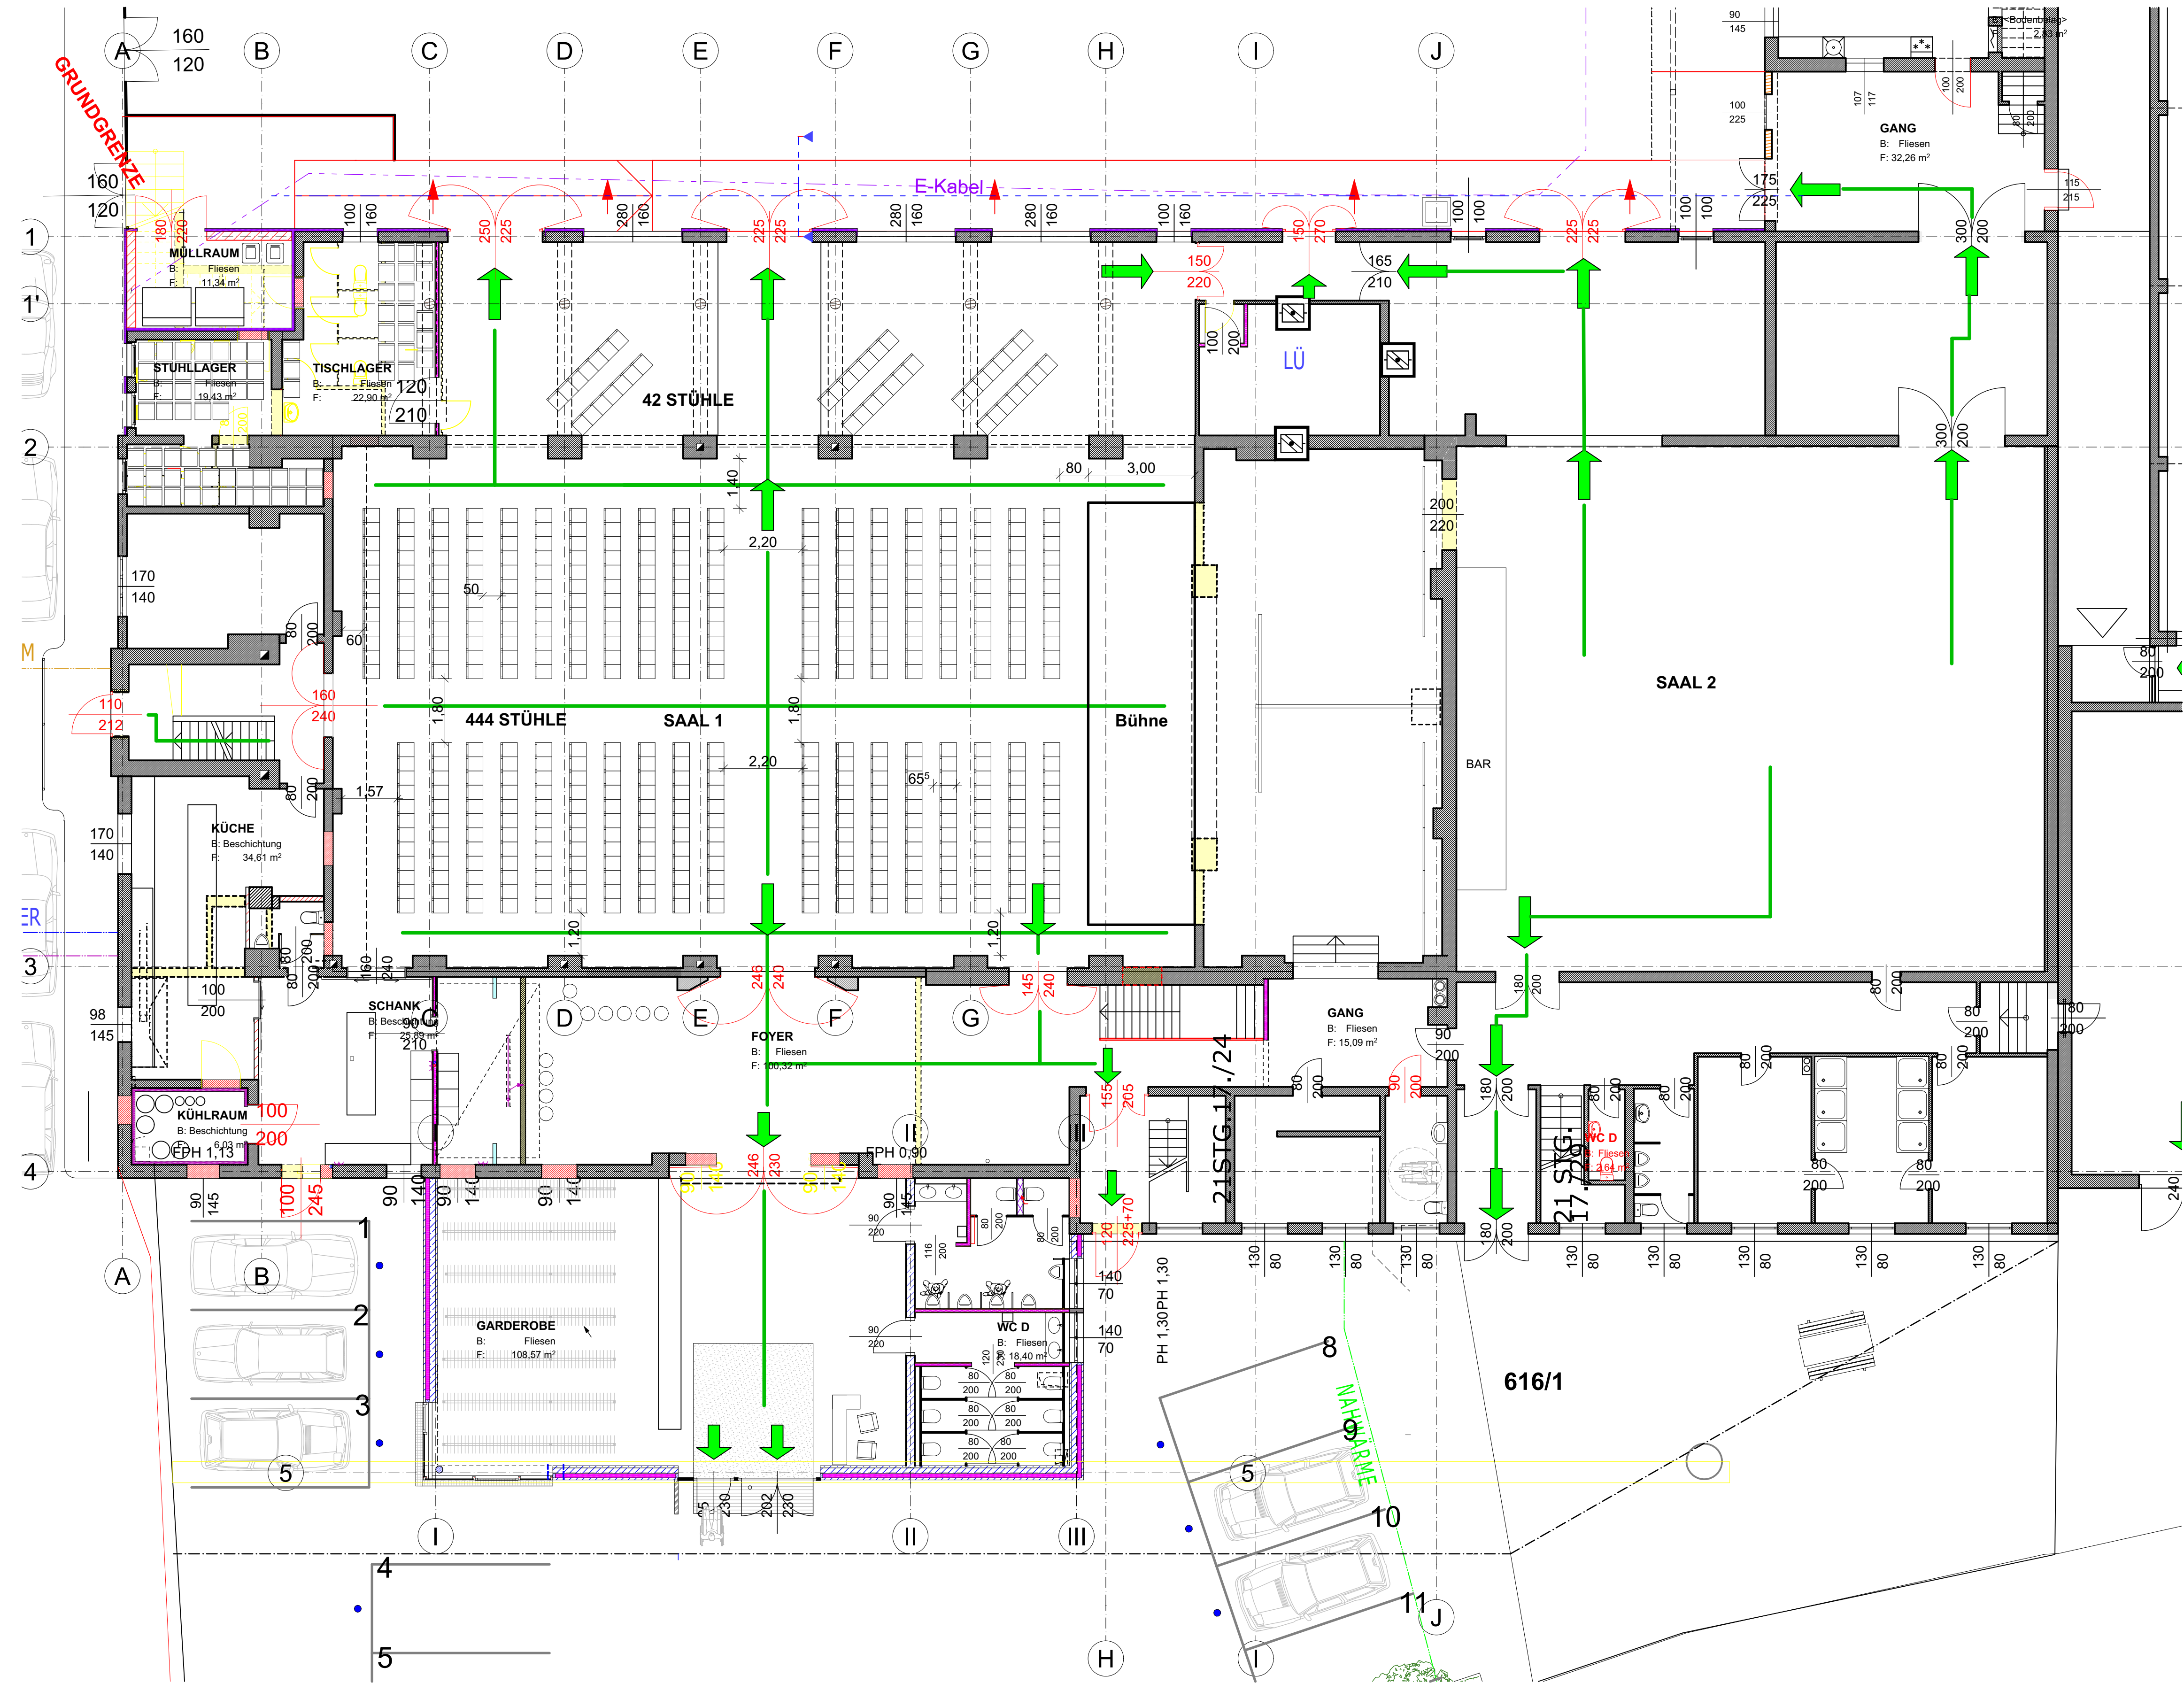

OBERGESCHOSS 1:100

ERDGESCHOSS 1:100

Zugelassene Gesamtpersonenzahl lt. Fluchtwegsbreiten:  
1022 Personen

VERANSTALTUNG MIT STÜHLEN (HALLE 1 + Anbau Ost + GALERIE)

Sitzplätze	
Halle 1:	444
Galerie:	103
Anbau Ost:	42
Gesamt:	589

**FLUCHTWEGPLAN**

ÖTB Turnhalle Perg  
Jahnstraße 2  
4320 Perg

Erdgeschoss, Obergeschoss 1:100

04.02.2026