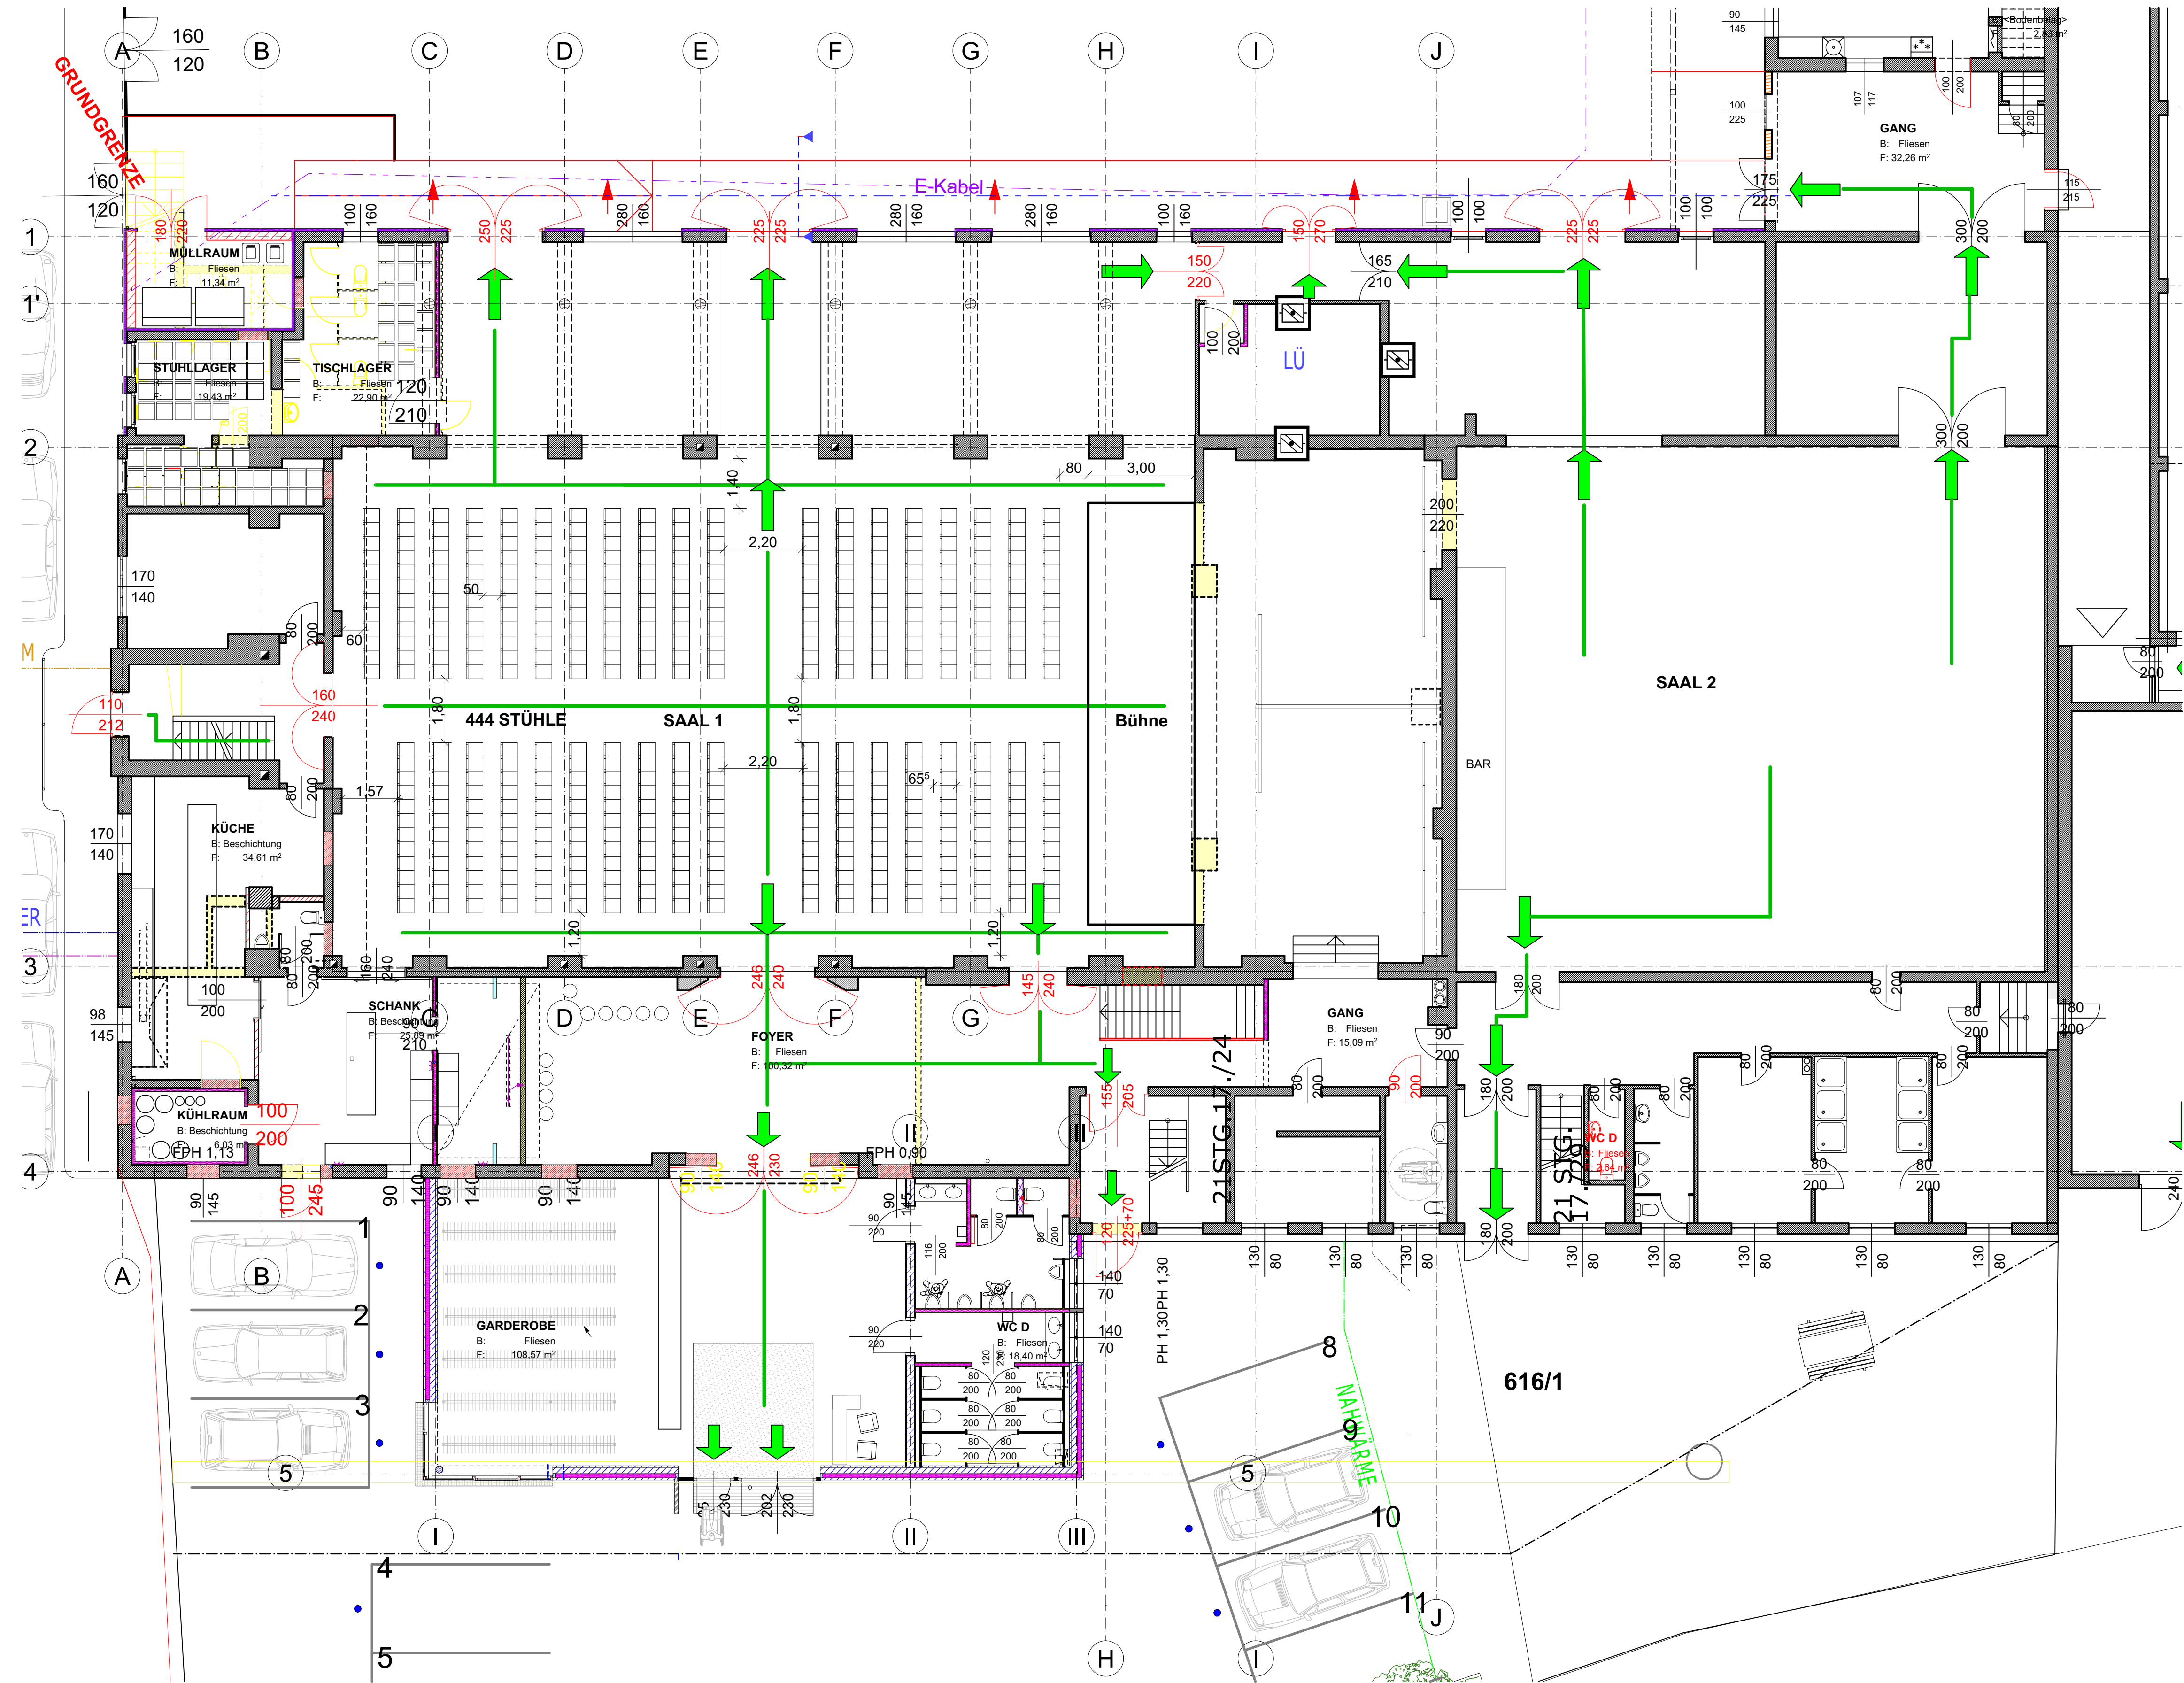

OBERGESCHOSS 1:100

ERDGESCHOSS 1:100

Zugelassene Gesamtpersonenzahl lt. Fluchtwegsbreiten:
1022 Personen

VERANSTALTUNG MIT STÜHLEN (HALLE 1 + GALERIE)

Sitzplätze	
Halle 1:	444
Galerie:	103
Gesamt:	547

FLUCHTWEGPLAN

ÖTB Turnhalle Perg
Jahnstraße 2
4320 Perg

Erdgeschoss, Obergeschoss 1:100

04.02.2026