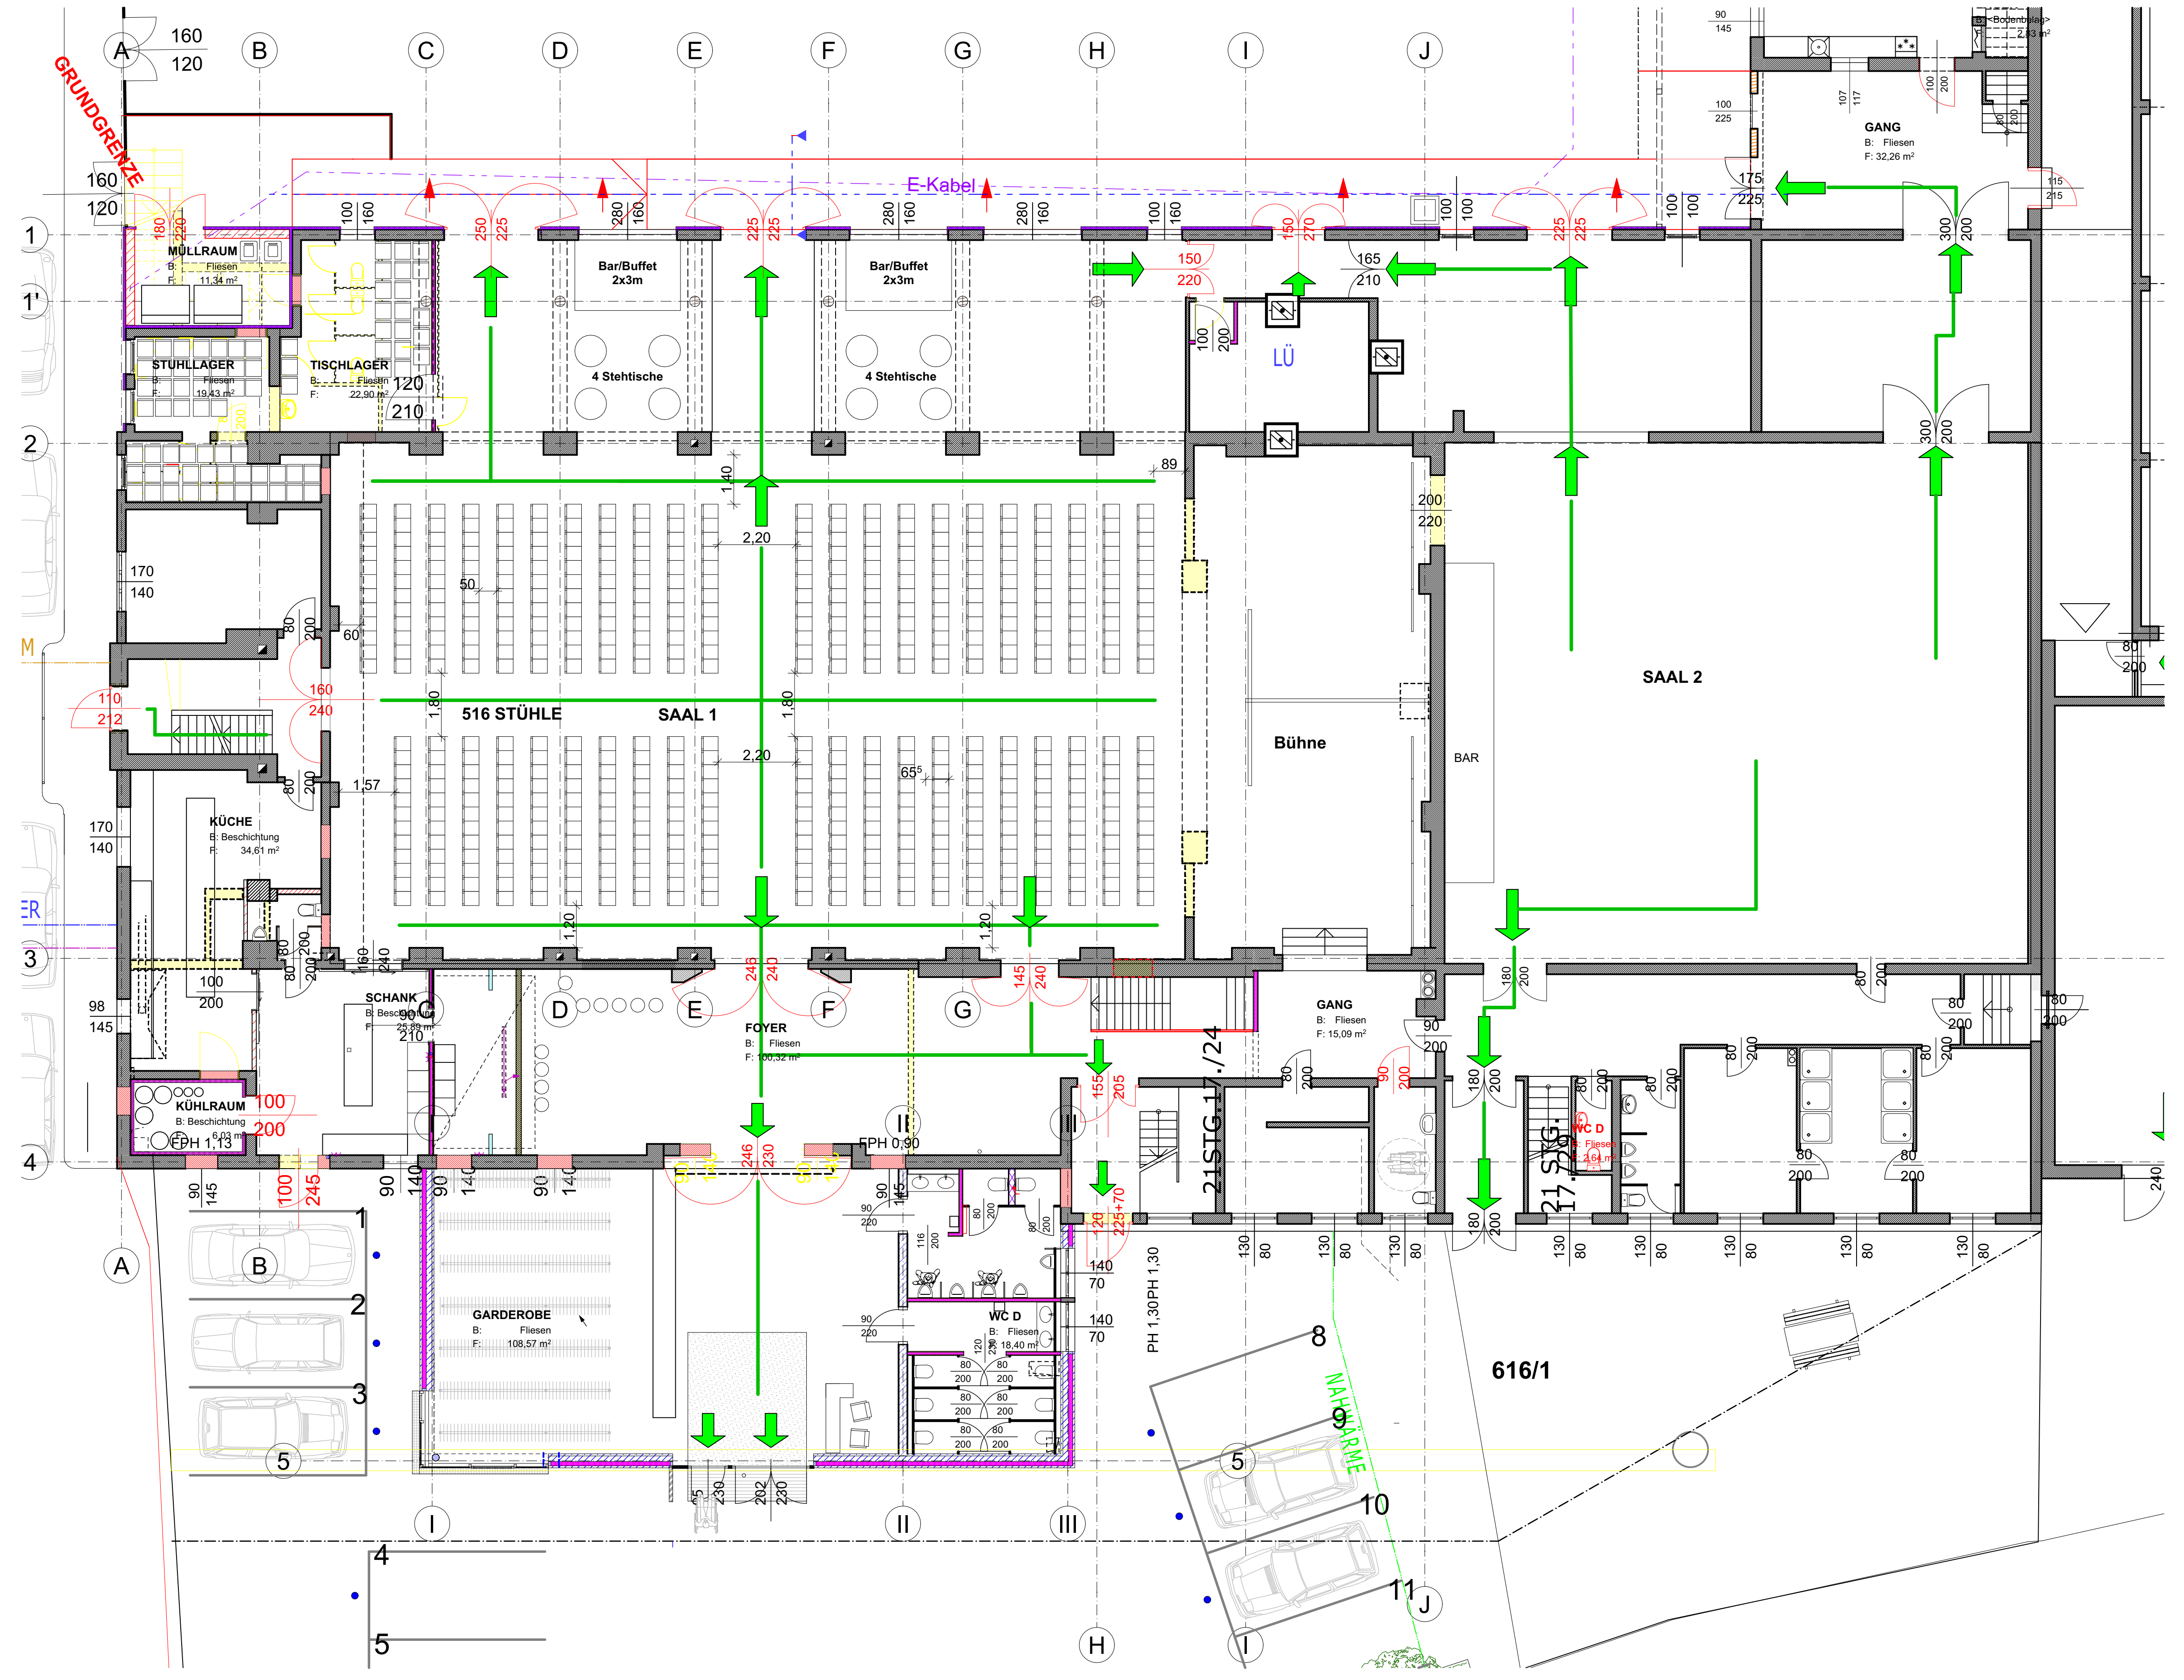

OBERGESCHOSS 1:100

ERDGESCHOSS 1:100

Zugelassene Gesamtpersonenzahl lt. Fluchtwegsbreiten:
1022 Personen

VERANSTALTUNG MIT STÜHLEN (HALLE 1 + GALERIE)

Sitzplätze	
Halle 1:	516
Galerie:	103
Gesamt:	619

FLUCHTWEGPLAN

ÖTB Turnhalle Perg
Jahnstraße 2
4320 Perg
Erdgeschoss, Obergeschoss

1:100

04.02.2026