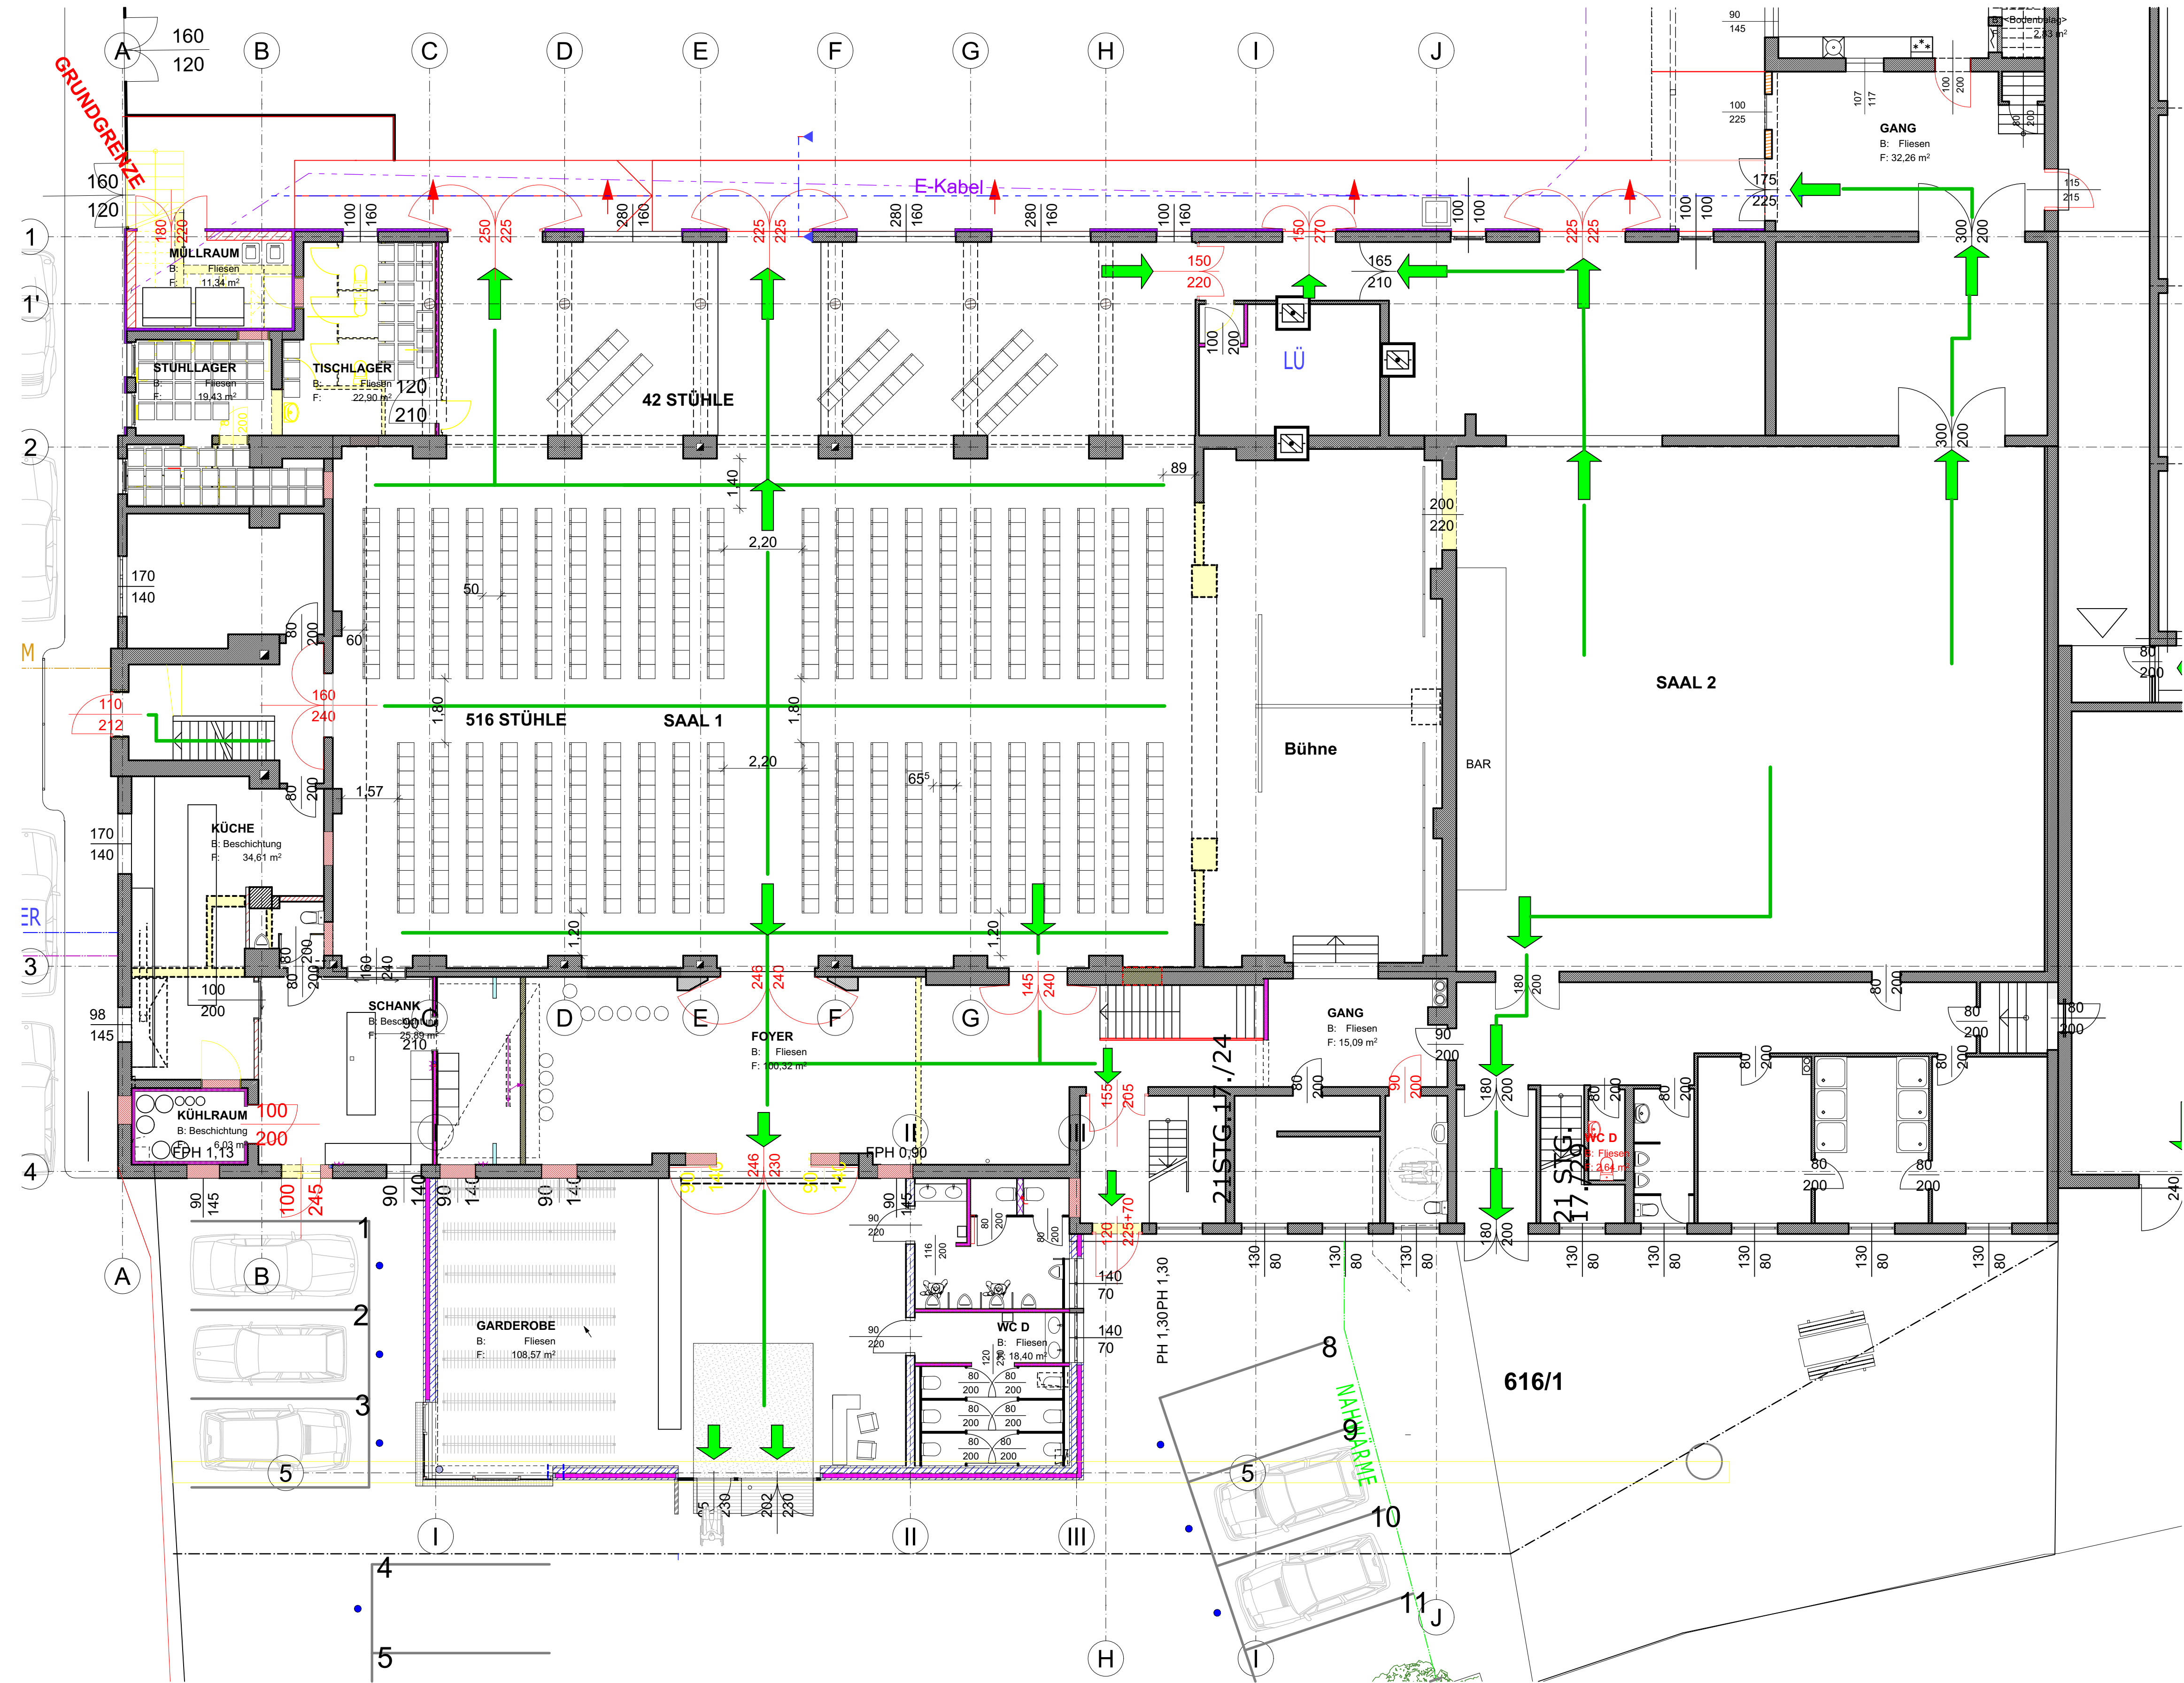

OBERGESCHOSS 1:100

ERDGESCHOSS 1:100

Zugelassene Gesamtpersonenzahl lt. Fluchtwegsbreiten:  
1022 Personen

VERANSTALTUNG MIT STÜHLEN (HALLE 1 + Anbau Ost + GALERIE)

Sitzplätze	
Halle 1:	516
Galerie:	103
Anbau Ost:	42
Gesamt:	661

**FLUCHTWEGPLAN**  
 ÖTB Turnhalle Perg  
 Jahnstraße 2  
 4320 Perg  
 Erdgeschoss, Obergeschoss 1:100

04.02.2026