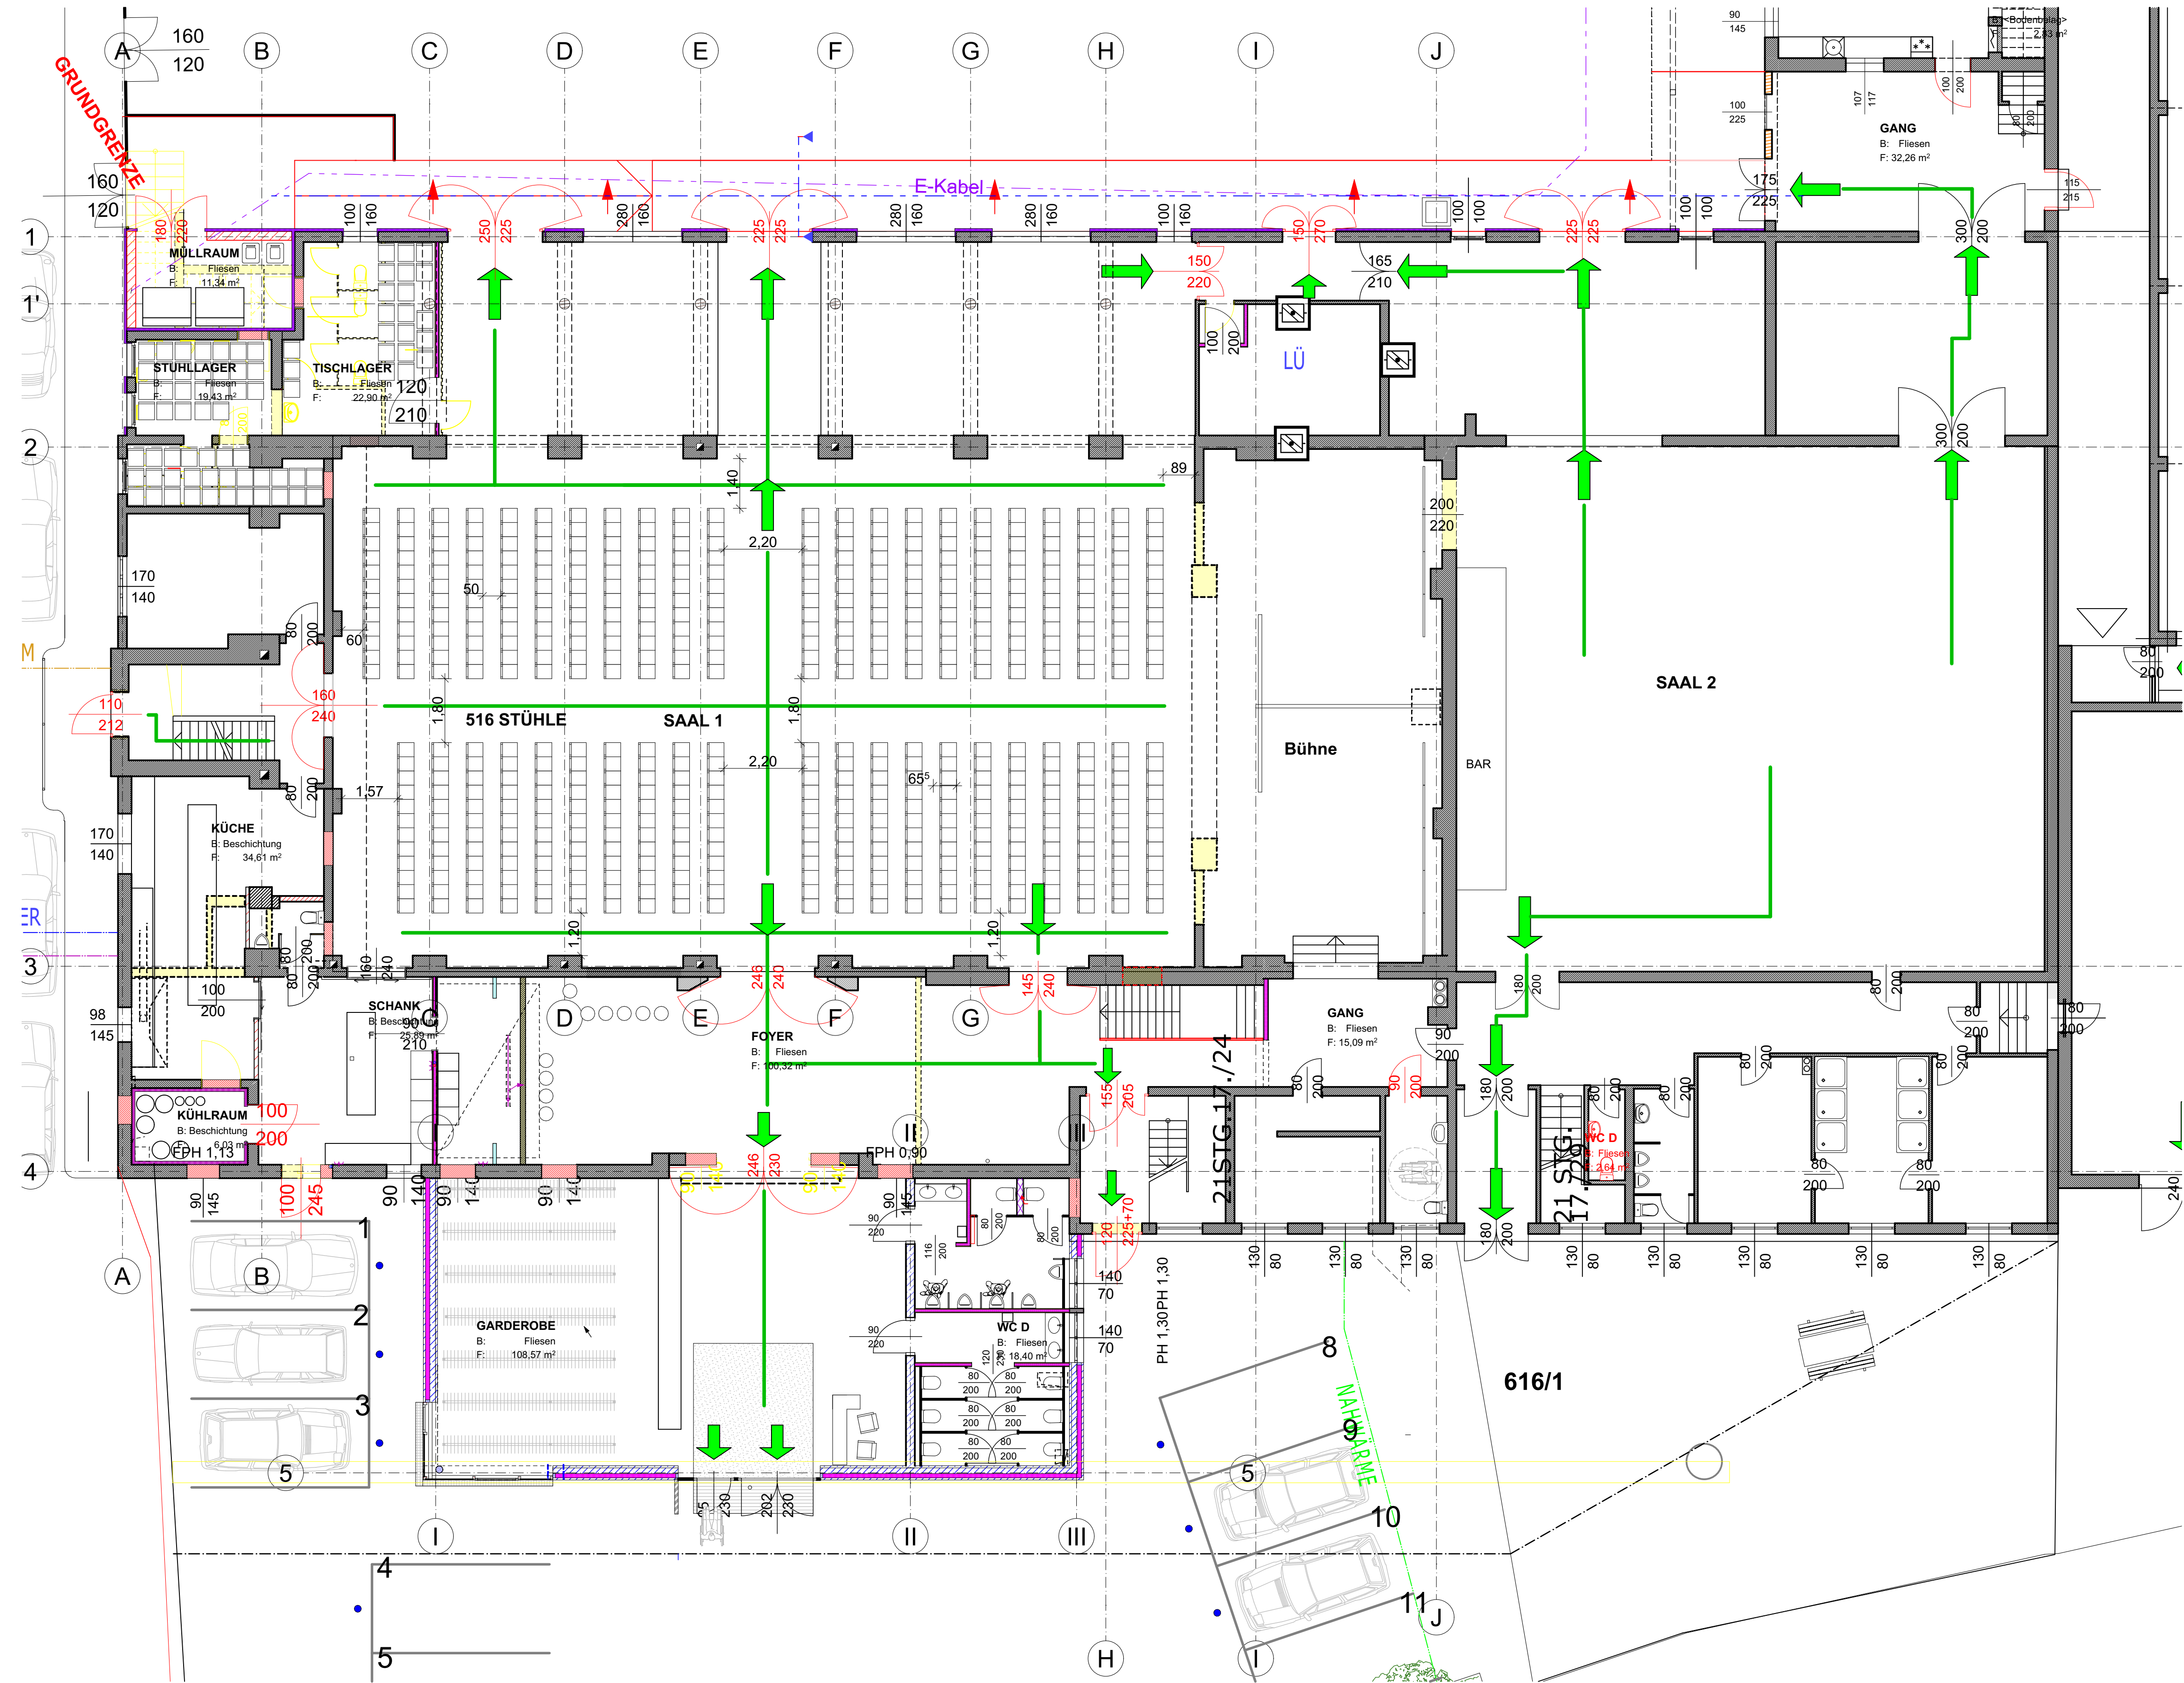

OBERGESCHOSS 1:100

ERDGESCHOSS 1:100

Zugelassene Gesamtpersonenzahl lt. Fluchtwegsbreiten:
1022 Personen

VERANSTALTUNG MIT STÜHLEN (HALLE 1 + GALERIE)

Sitzplätze	
Halle 1:	516
Galerie:	103
Gesamt:	619

FLUCHTWEGPLAN

ÖTB Turnhalle Perg
Jahnstraße 2
4320 Perg

Erdgeschoss, Obergeschoss 1:100

04.02.2026