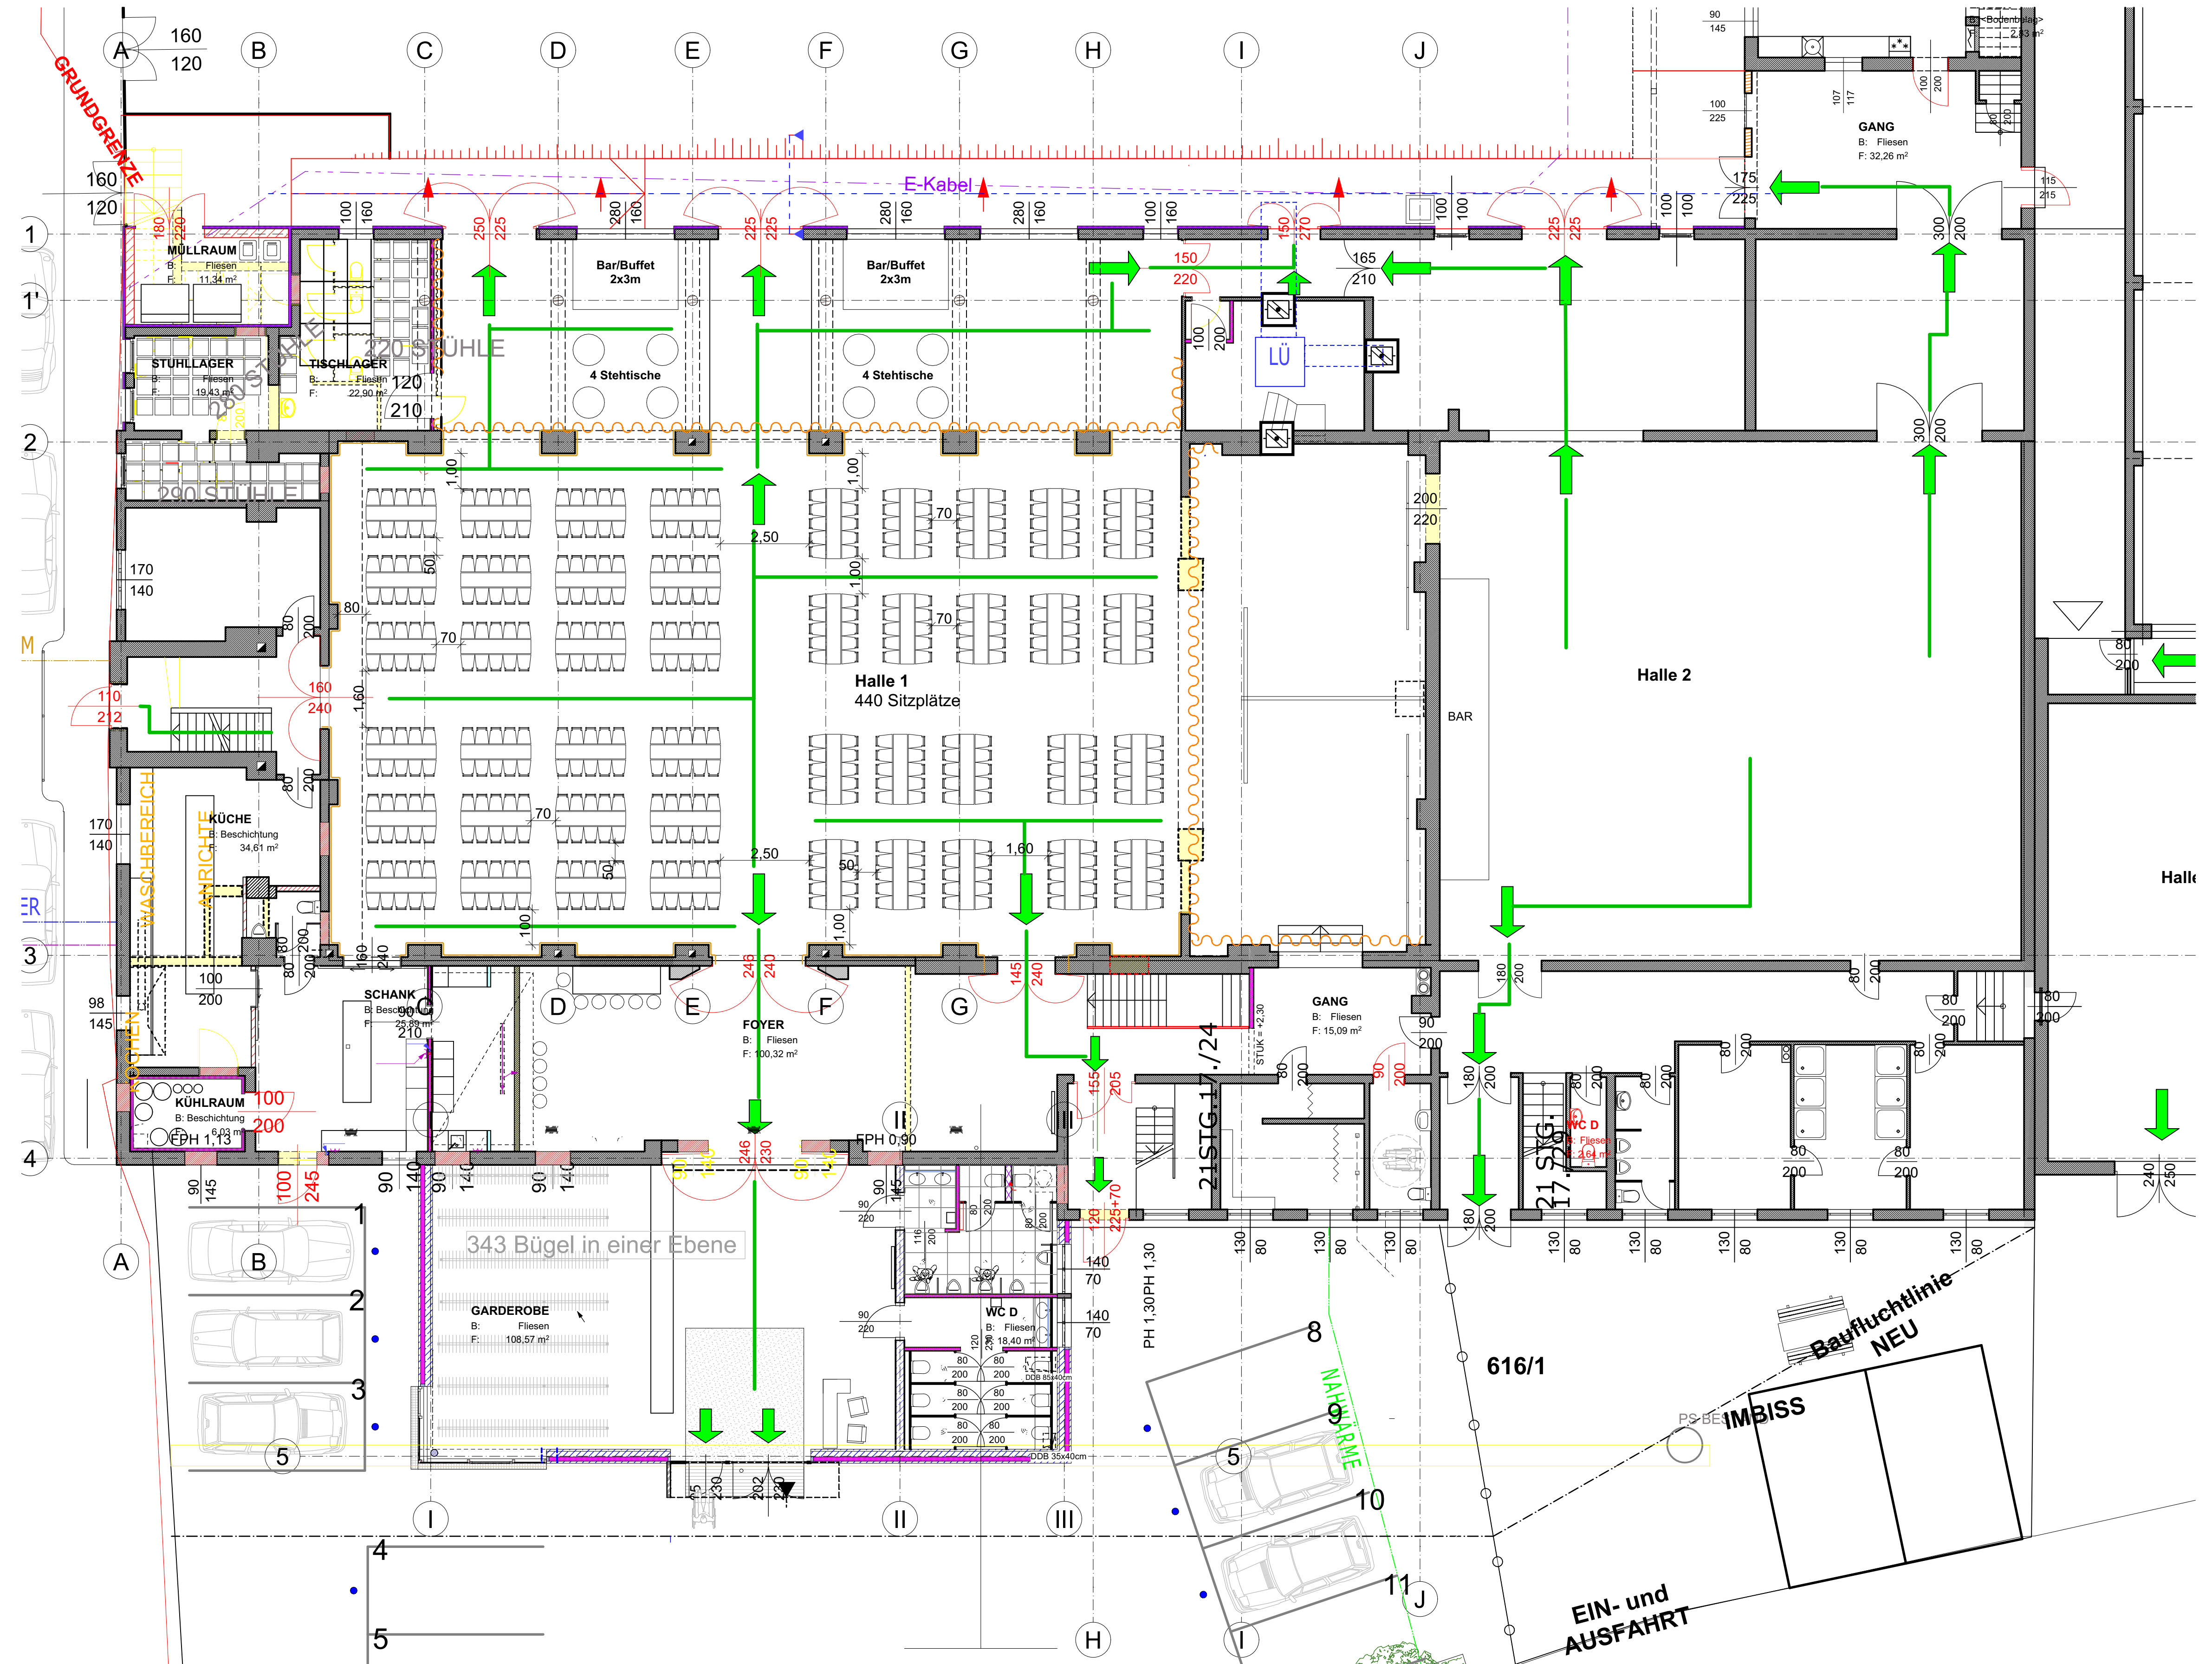

OBERGESCHOSS 1:100

ERDGESCHOSS 1:100

Zugelassene Gesamtpersonenzahl lt. Fluchtwegsbreiten:
1022 Personen

VERANSTALTUNG MIT TISCHEN UND BAR (HALLE 1 + GALERIE)

Sitzplätze Tische	10-er
Halle 1:	440
Galerie:	90
Gesamt	530

FLUCHTWEGPLAN
 ÖTB Turnhalle Perg
 Jahnstraße 2
 4320 Perg
 Erdgeschoss, Obergeschoss 1:100
 04.02.2026