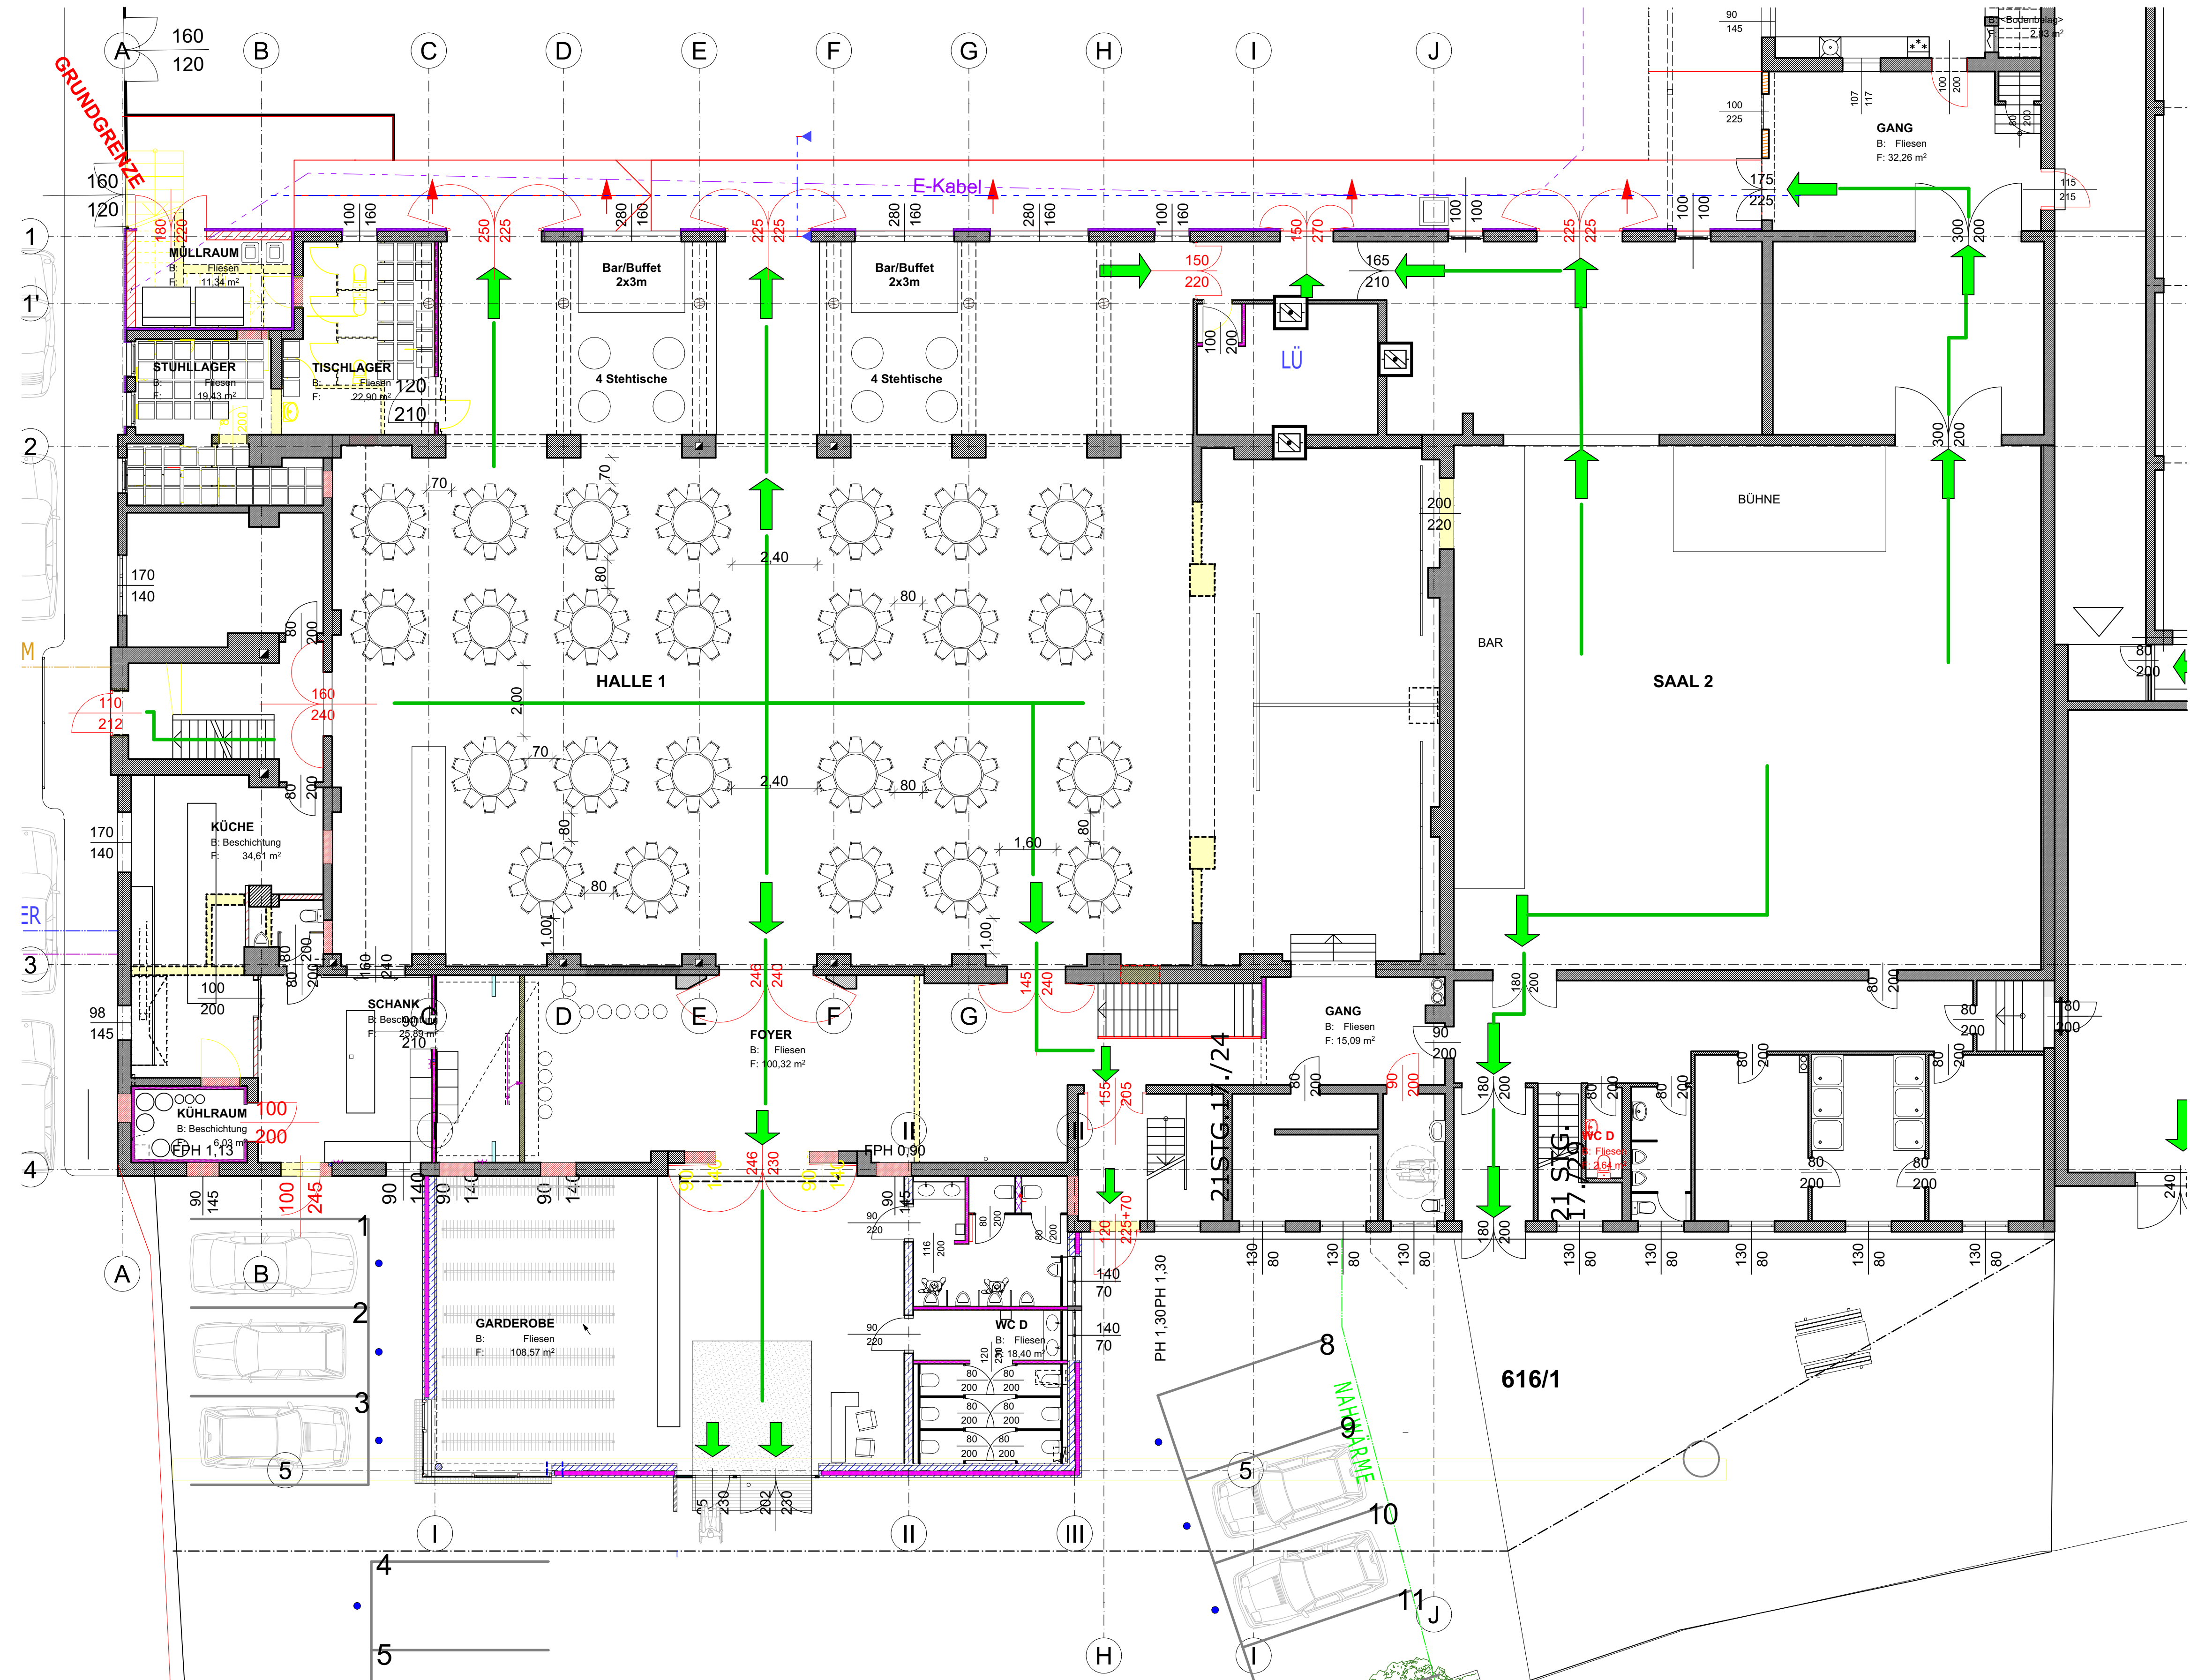

OBERGESCHOSS 1:100

ERDGESCHOSS 1:100

Zugelassene Gesamtpersonenzahl lt. Fluchtwegbreiten:  
1022 Personen

VERANSTALTUNG MIT TISCHEN RUND UND BAR (HALLE 1 + GALERIE)

Sitzplätze Tische	10-er
Halle 1:	250
Galerie:	20
Gesamt	270

**FLUCHTWEGPLAN**  
 ÖTB Turnhalle Perg  
 Jahnstraße 2  
 4320 Perg  
 Erdgeschoss, Obergeschoss 1:100  
 04.02.2026