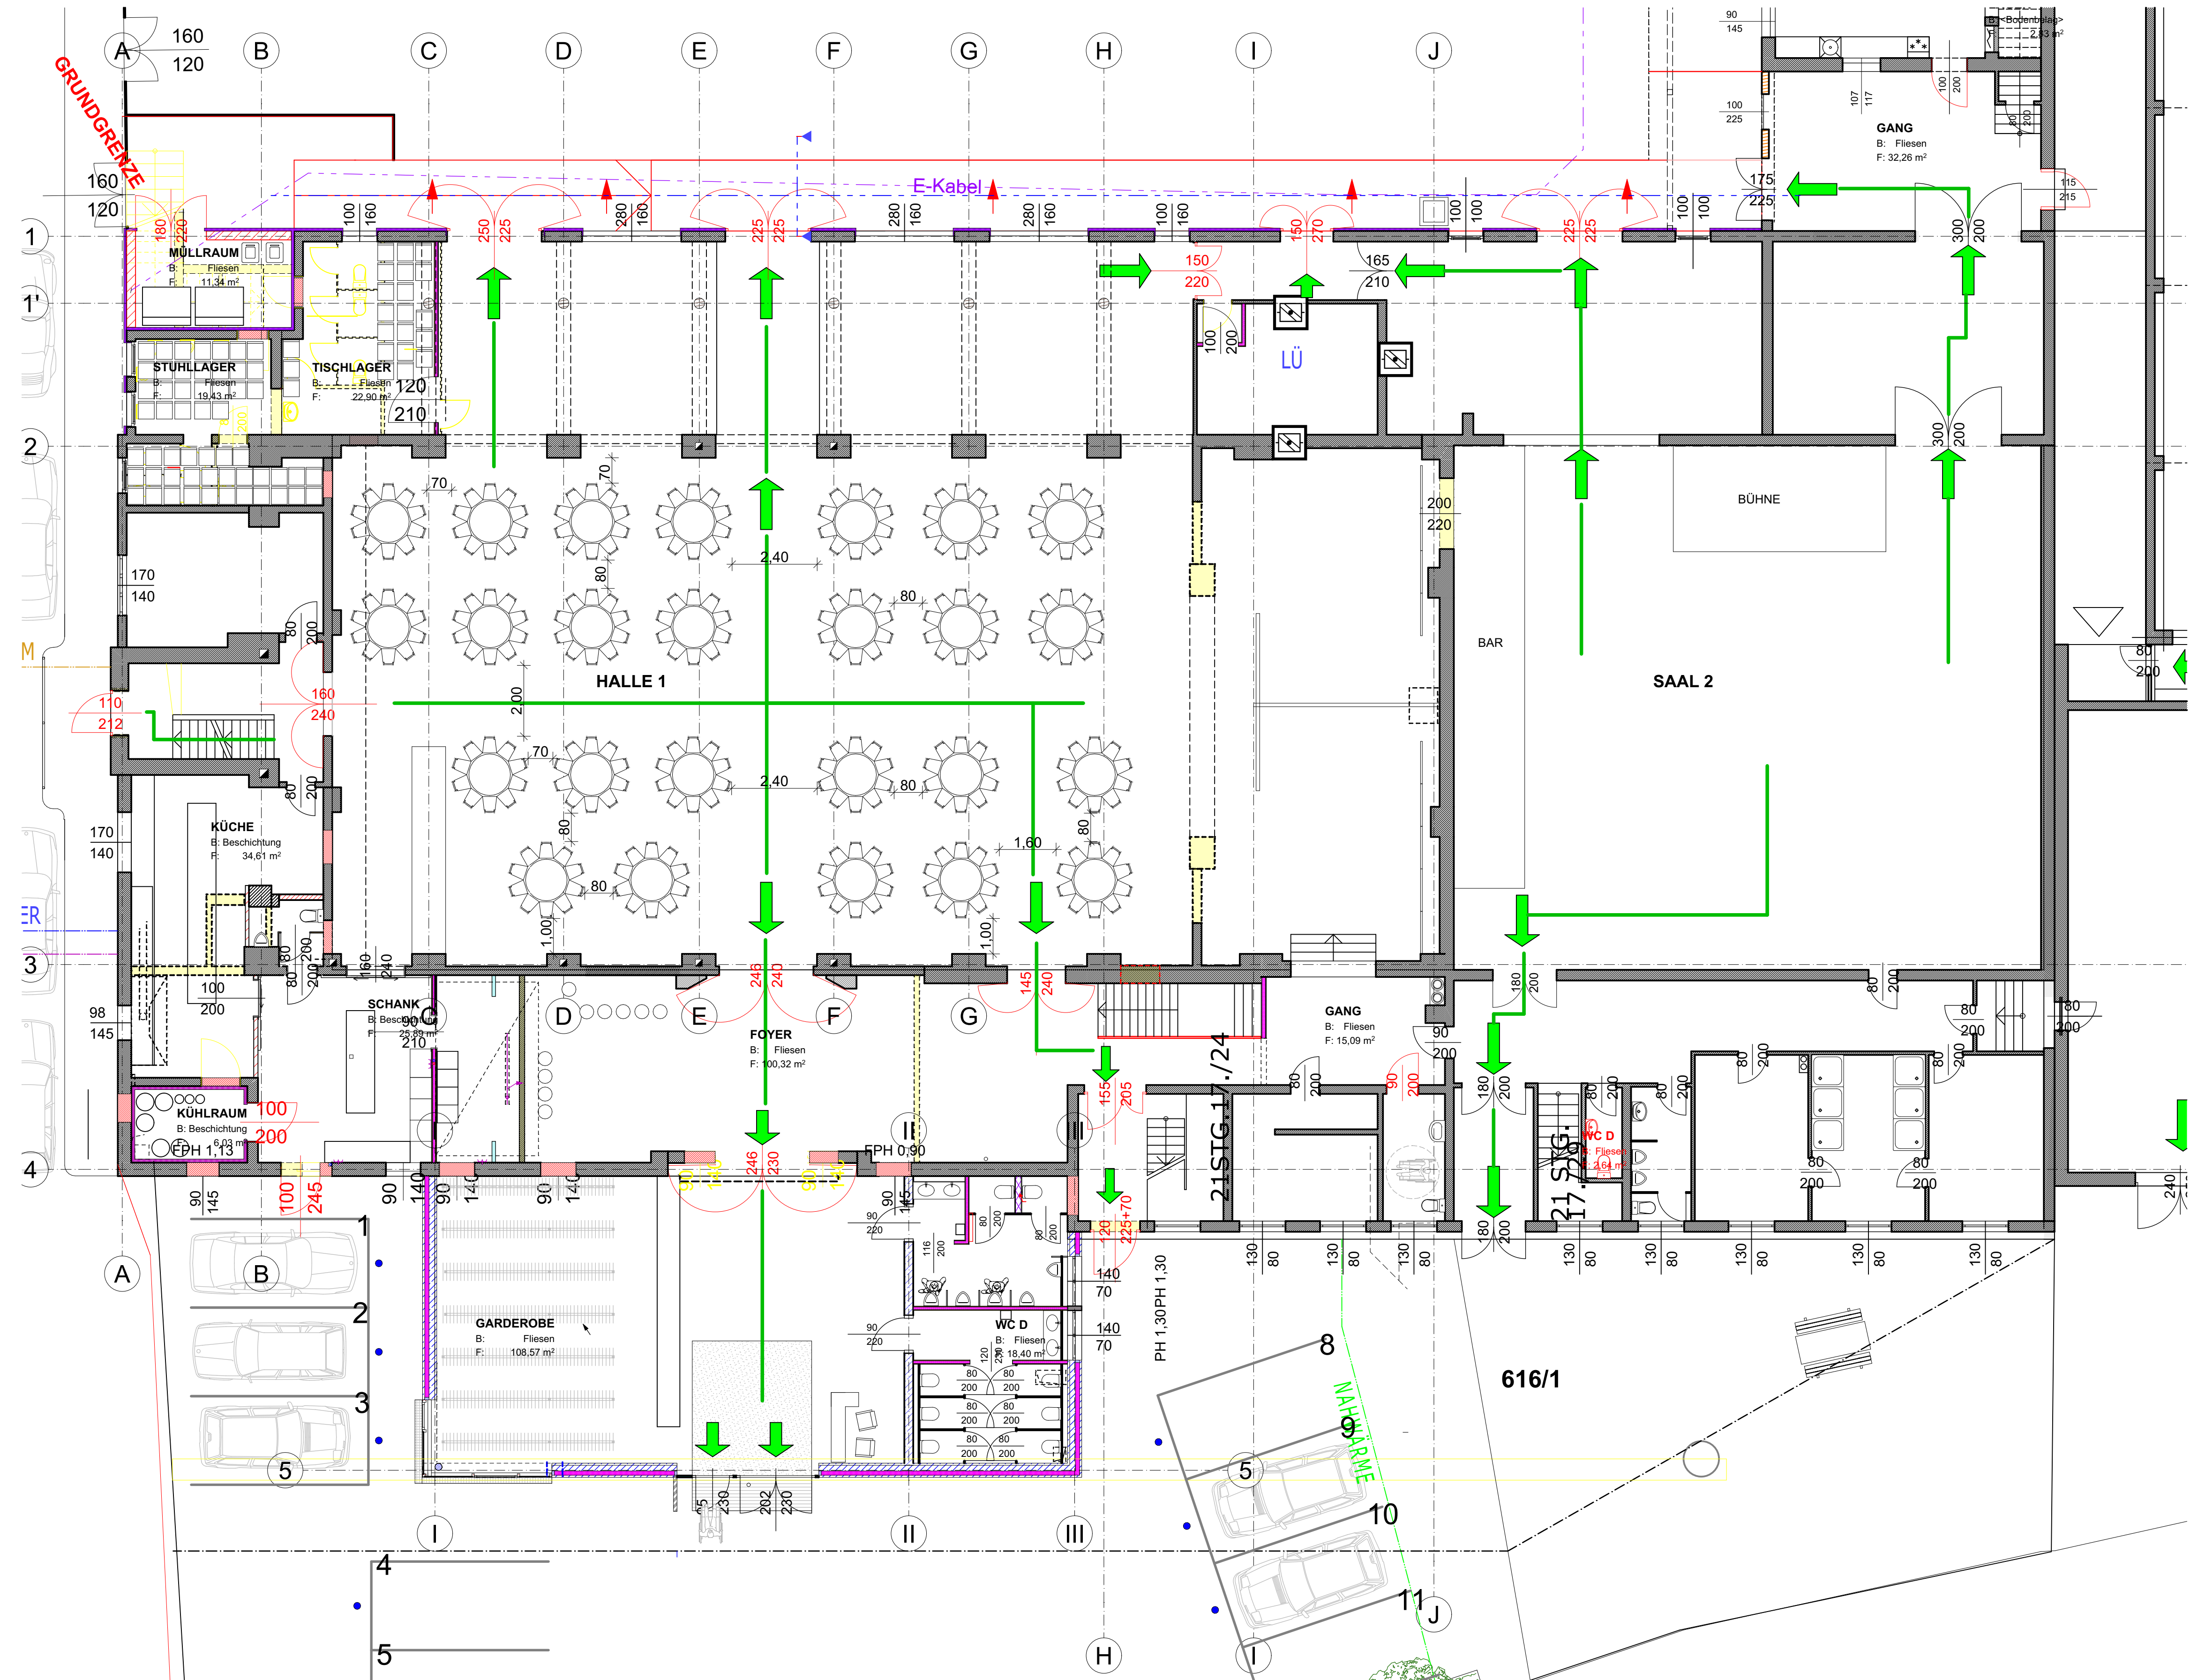

OBERGESCHOSS 1:100

ERDGESCHOSS 1:100

Zugelassene Gesamtpersonenzahl lt. Fluchtwegsbreiten:
1022 Personen

VERANSTALTUNG MIT TISCHEN RUND (HALLE 1 + GALERIE)

Sitzplätze Tische	10-er
Halle 1:	250
Galerie:	20
Gesamt	270

FLUCHTWEGPLAN
 ÖTB Turnhalle Perg
 Jahnstraße 2
 4320 Perg
 Erdgeschoss, Obergeschoss 1:100
 04.02.2026